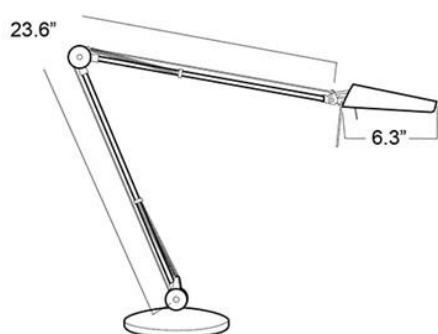

Air LED (USA)