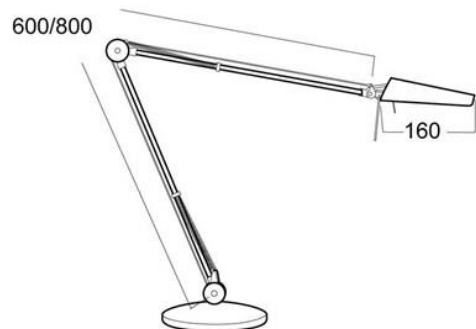

Air LED

MÅLSKITSE

Air