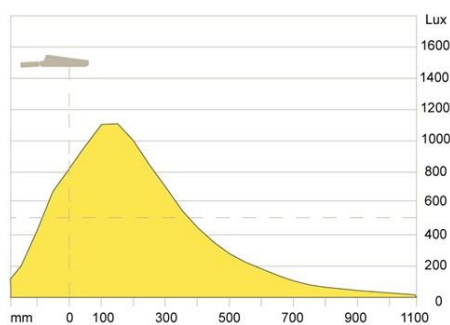

TIMER

En timer er integreret. Lyset slukker automatisk efter 4 eller 9 timer.

Air LED

MÅLSKITSE

Air

Air LED (USA)

LYSFORDELINGSKURVER

Air LED