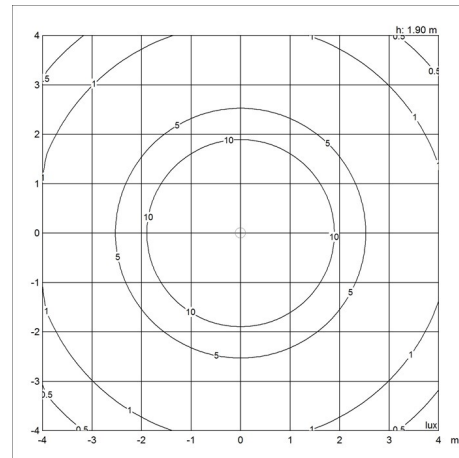

Design

GamFratesi

Vægt

Min.: 2.2 kg Maks.: 4.6 kg

Overflade

Hvid, Messing/hvid, Messing/sort, Sort

Lysdistributionsdiagram

Isolux