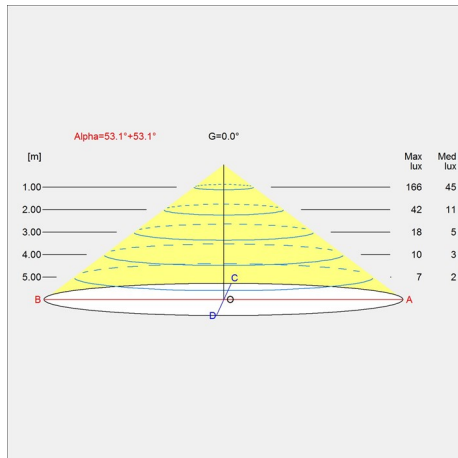

Størrelser og vægt

Bredde x højde x længde (mm) | 296 x 626 x 296 Maks. 4,6 kg

Klasse

Tæthedsklasse IP20, Isolationsklasse II.

Lyskilde

LED 2700K 10W

Lumen: 446

Information

Design

GamFratesi

Vægt

Min.: 2.2 kg Maks.: 4.6 kg

Overflade

Hvid, Messing/hvid, Messing/sort, Sort

Lysdistributionsdiagram

Cartesian