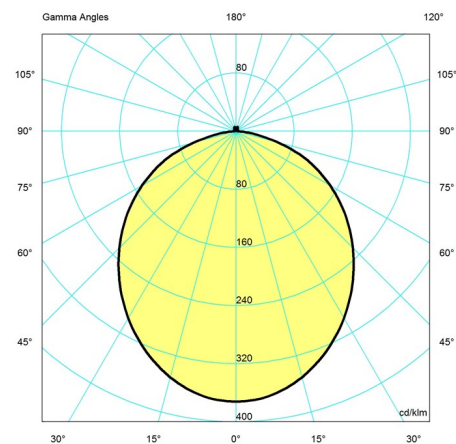

Reservedele & tilbehør

Product

Adaptor 12V sort

Adaptor 12V hvid

Variant number

5744164867

5744164870