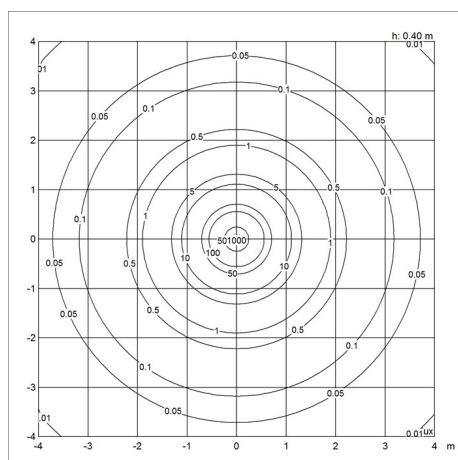

Isolux

Polar