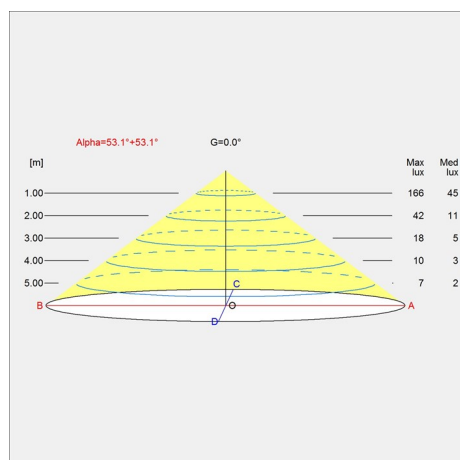

Design

GamFratesi

Vægt

Min.: 3.05 kg Maks.: 3.6 kg

Overflade

Hvid, Messing/hvid, Messing/sort, Sort

Lysdistributionsdiagram

Cartesian