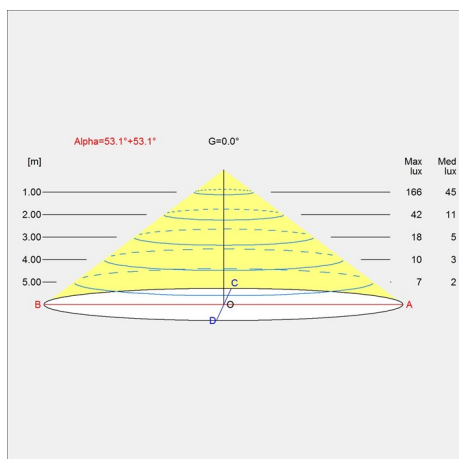

Lysdistributionsdiagram

Cartesian