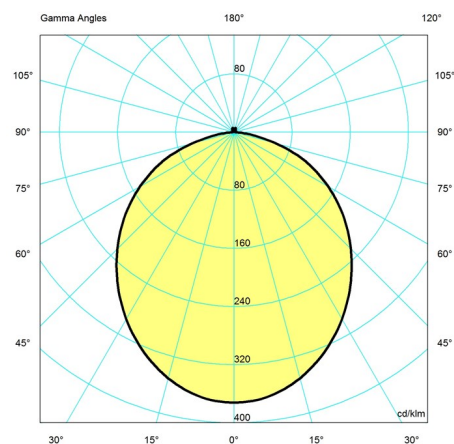

Polar

Reservedele & tilbehør

Product	Variant number
Adaptor 12V sort	5744164867
Adaptor 12V hvid	5744164870

Dataspecifikationer

Farve	Brass/black	Længde	200
Bredde	200	Højde	610
Indbygningshøjde	-	IP-klasse	20
Klasse	II	Nettovægt	3.1
Standby (W)	-	Effektfaktor (P = 100 % / P = 50 %)	-
Startstrøm	-	Lyskilde	LED 2700K 10W
Kelvin	2700	CRI	90
SDCM	3	Lumen	446