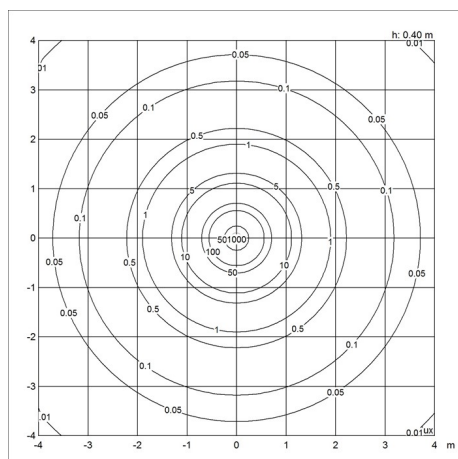

Lysdistributionsdiagram

Isolux

Reservedele & tilbehør

Product	Variant number
Adaptor 12V sort	5744164867
Adaptor 12V hvid	5744164870

Dataspecifikationer

Farve	Brass/black	Længde	200
Bredde	200	Højde	610
Indbygningshøjde	-	IP-klasse	20
Klasse	II	Nettovægt	3.1
Standby (W)	-	Effektfaktor (P = 100 % / P = 50 %)	-
Startstrøm	-	Lyskilde	LED 2700K 10W
Kelvin	2700	CRI	90
SDCM	3	Lumen	446