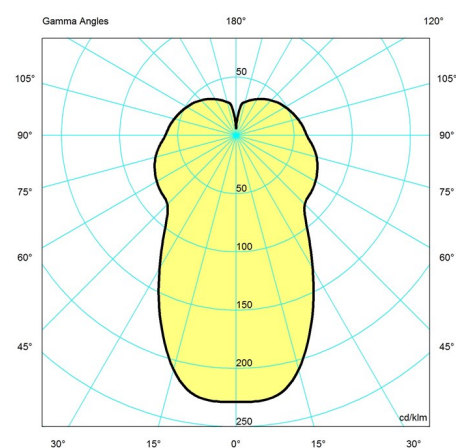

Reservedele & tilbehør