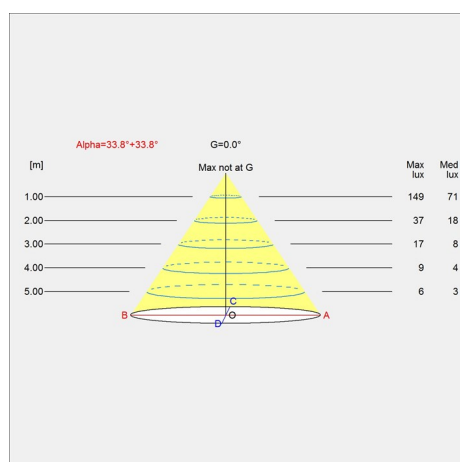

Dimension	Lyskilde	Lumen	Lysstyring
Ø 175	1x100W E27	-	-
Ø 250	1x20W E14	2763	Dali
Ø 370	LED 3000-1800K D2W 41W	3353	Fase dæmp (mains dimm)
	LED 3000K 41W		Trådløs bluetooth

Design

Vilhelm Lauritzen

Vægt

Min.: 1.312 kg Maks.: 5.237 kg

Dimensioner

Ø 175, Ø 250, Ø 370

Overflade

Messing/blankt opalt glas

Lysdistributionsdiagram

Cartesian

Isolux