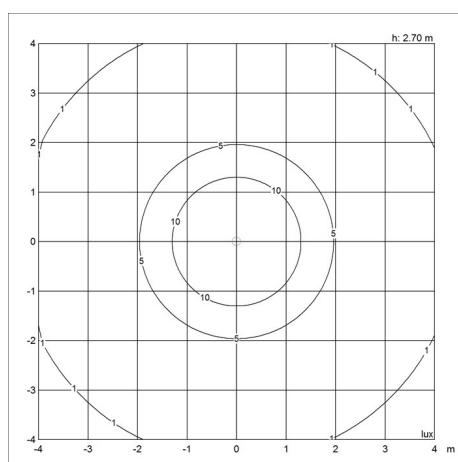

Dimension	Lyskilde	Lumen	Lysstyring
Ø 175	1x100W E27	-	-
Ø 250	1x20W E14	2763	Dali
Ø 370	LED 3000-1800K D2W 41W	3353	Fase dæmp (mains dimm)
	LED 3000K 41W		Trådløs bluetooth

Design

Vilhelm Lauritzen

Vægt

Min.: 1.312 kg Maks.: 5.237 kg

Dimensioner

Ø 175, Ø 250, Ø 370

Overflade

Messing/blankt opalt glas

Lysdistributionsdiagram

Cartesian

Isolux