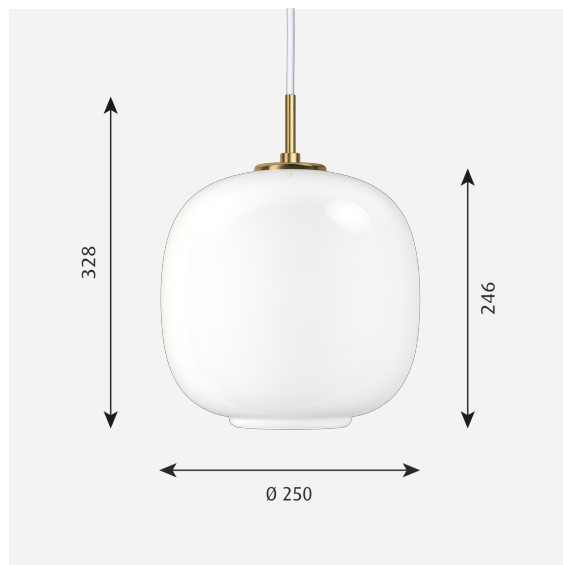

Product info

Miljømæssige produktspecifikationer

Dette produkt er i overensstemmelse med kravene i EU-direktiverne, RoHS-direktivet 2011/65 og 2015/863. Dette produkt er designet således, at 100 % af produktet kan adskilles og genanvendes.

Information

Bemærk at overfladen på messing er ubehandlet. Dette bevirker, at overfladen med tiden vil ændre sig og opnå patina.

Montage

Ledning: Ø 175/Ø 250: 3x0,75mm². Ø 370 (E27): 3x1mm². Ø 370 (LED): 2x0,75mm² og wire. Baldakin: Ja. LED baldakinen indeholder en driver. Ledningslængde: E27: 4.4m. LED: 4m.

Overflade

Blankt hvidt opalt glas. Børstet messing, ubehandlet.

Materialer

Skærm: Mundblæst, poleret, hvidt opalt glas. Pendelfitting: Ubehandlet børstet messing, vil patinere.

Størrelser og vægt

Bredde x højde x længde (mm) | 250 x 328 x 250 Maks. 2,0 kg | 370 x 448 x 370 Maks. 5,2 kg | 175 x 246 x 175 Maks. 1,3 kg

Klasse

Tæthedsklasse IP20. Isolationsklasse I.

Lyskilde

1x100W E27

Information

Bemærk at overfladen på messing er ubehandlet. Dette bevirker, at overfladen med tiden vil ændre sig og opnå patina.