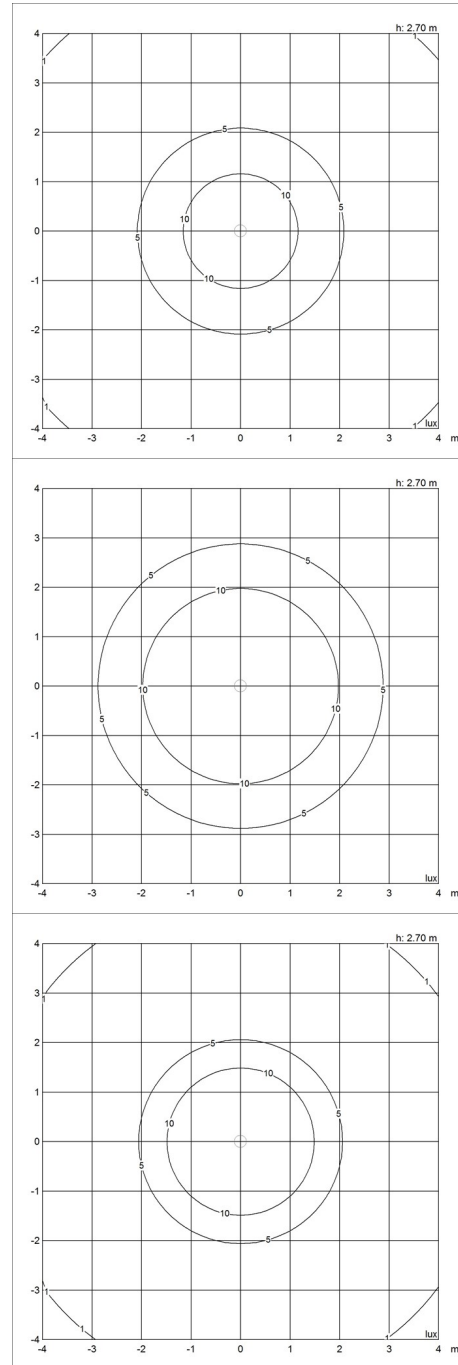

### Montage

Ledning: Ø 175/Ø 250: 3x0,75mm<sup>2</sup>. Ø 370 (E27): 3x1mm<sup>2</sup>. Ø 370 (LED): 2x0,75mm<sup>2</sup> og wire. Baldakin: Ja. LED baldakinen indeholder en driver. Ledningslængde: E27: 4.4m. LED: 4m.

# Lysdistributionsdiagram

Cartesian

Isolux

Polar