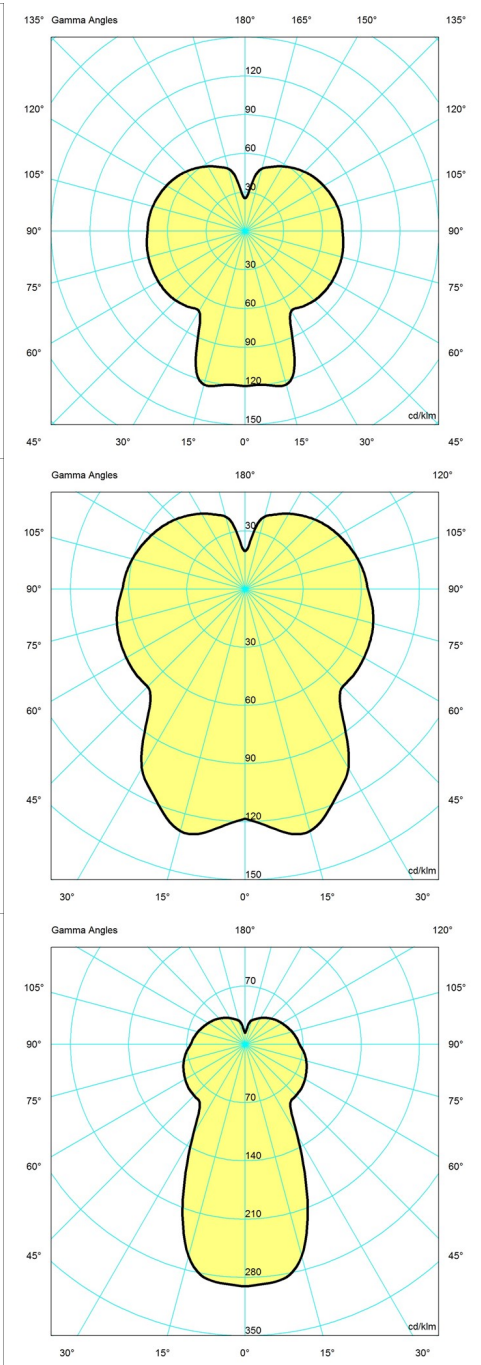

### Montage

Ledning: Ø 175/Ø 250: 3x0,75mm<sup>2</sup>. Ø 370 (E27): 3x1mm<sup>2</sup>. Ø 370 (LED): 2x0,75mm<sup>2</sup> og wire. Baldakin: Ja. LED baldakinen indeholder en driver. Ledningslængde: E27: 4.4m. LED: 4m.

### Størrelser og vægt

Bredde x højde x længde (mm) | 250 x 328 x 250 Maks. 2,0 kg | 370 x 448 x 370 Maks. 5,2 kg | 175 x 246 x 175 Maks. 1,3 kg

# Lysdistributionsdiagram

Cartesian

Isolux

Polar