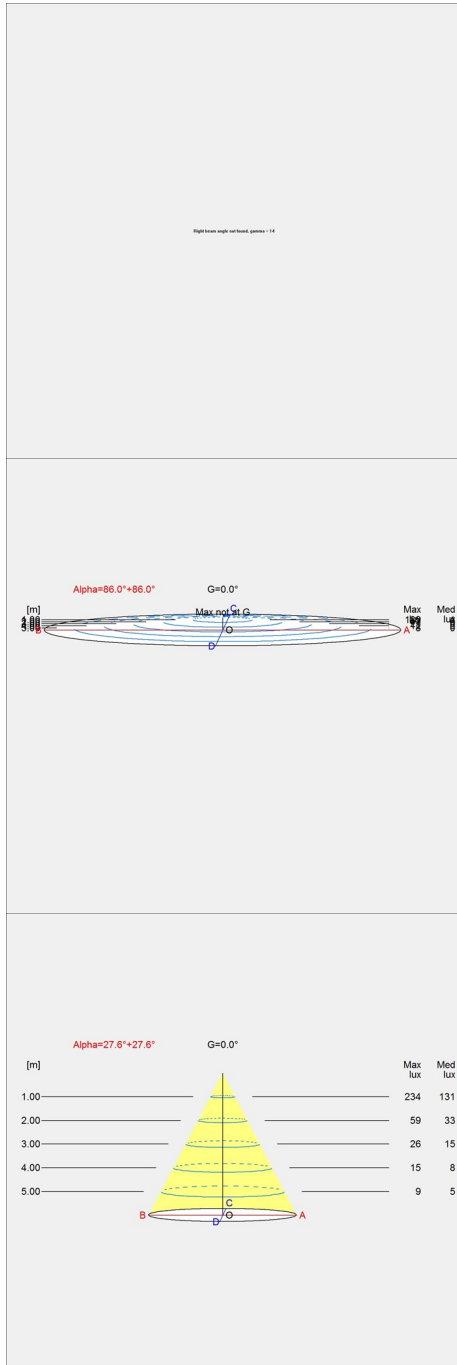

Lysdistributionsdiagram

Cartesian