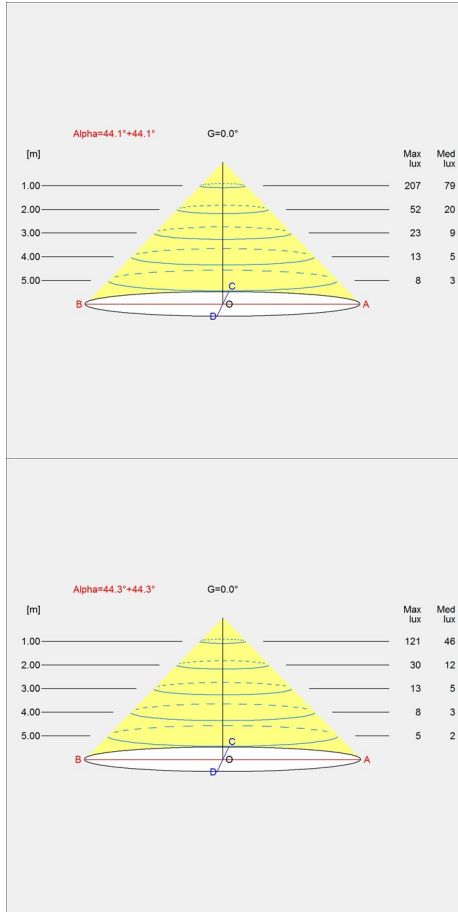

Produktfamilie

VL38 Bord

VL38 Gulv

Product variants

Farve	Lyskilde
<input type="radio"/> Hvid	LED 2700K 9.6W
<input checked="" type="radio"/> Sort	

Design

Vilhelm Lauritzen

Vægt

Min.: 1.1 kg Maks.: 1.1 kg

Overflade

Hvid, Sort

Lysdistributionsdiagram

Cartesian

Isolux

Polar