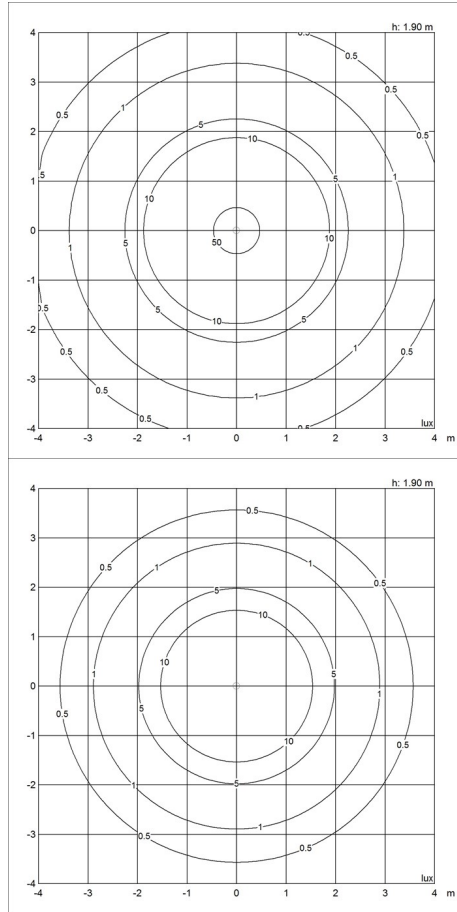

Min.: 1.1 kg Maks.: 1.1 kg

Overflade

Hvid, Sort

Lysdistributionsdiagram

Cartesian

Isolux

Polar