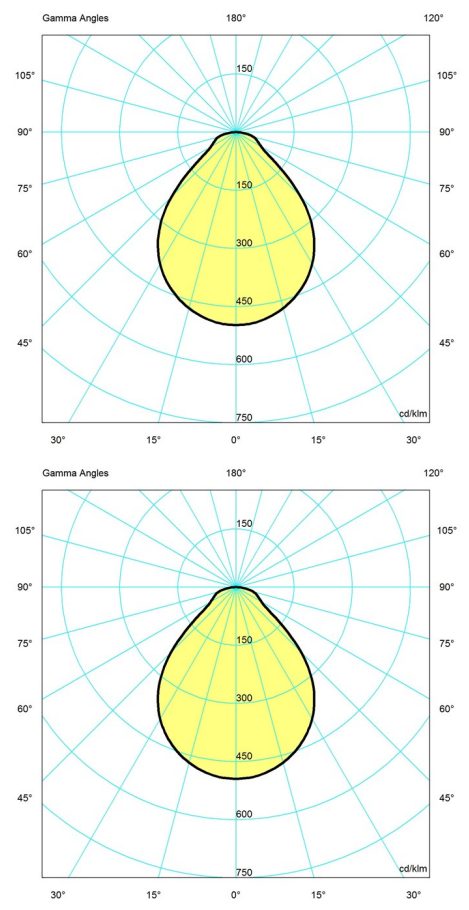

Lignende produkter

VL38 Gulv

VL38 Bord

Lysdistributionsdiagram

Cartesian

Isolux

Polar

Dataspecifikationer

Farve	White	Længde	290
Bredde	135	Højde	190
Indbygningshøjde	-	IP-klasse	20
Klasse	II	Nettovægt	1.1
Standby (W)	-	Effektfaktor (P = 100 % / P = 50 %)	0.52/0.45
Startstrøm	-	Lyskilde	LED 2700K 9.6W

VL38 Væg

Kelvin	2700
SDCM	3
Watt	9.6
Light control	-
UGR transversal / aksial	21.8/21.8
Driver life	-

CRI	90
Lumen	416
Efficacy	43
Min. dæmpniveau (%)	50
L80B50 (timer)	>100.000
