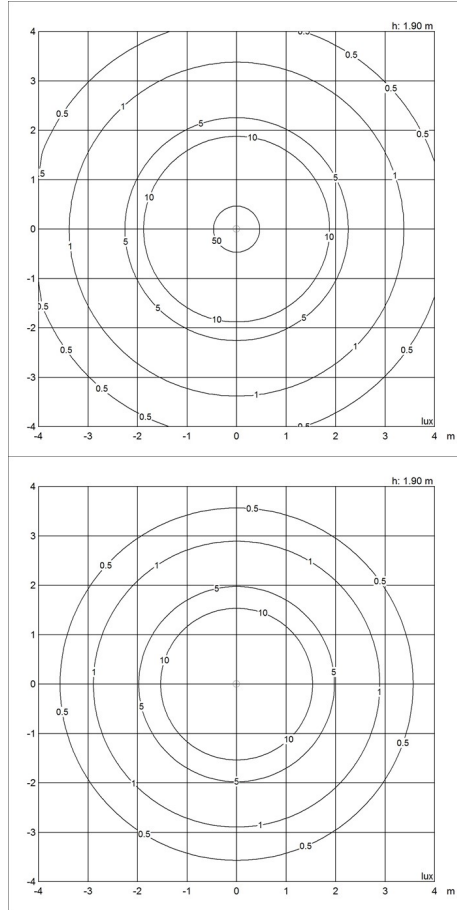

Lignende produkter

VL38 Gulv

VL38 Bord

Lysdistributionsdiagram

Cartesian

Isolux

Polar

Dataspecifikationer

Farve	White	Længde	290
Bredde	135	Højde	190
Indbygningshøjde	-	IP-klasse	20
Klasse	II	Nettovægt	1.1
Standby (W)	-	Effektfaktor (P = 100 % / P = 50 %)	0.52/0.45
Startstrøm	-	Lyskilde	LED 2700K 9.6W

VL38 Væg