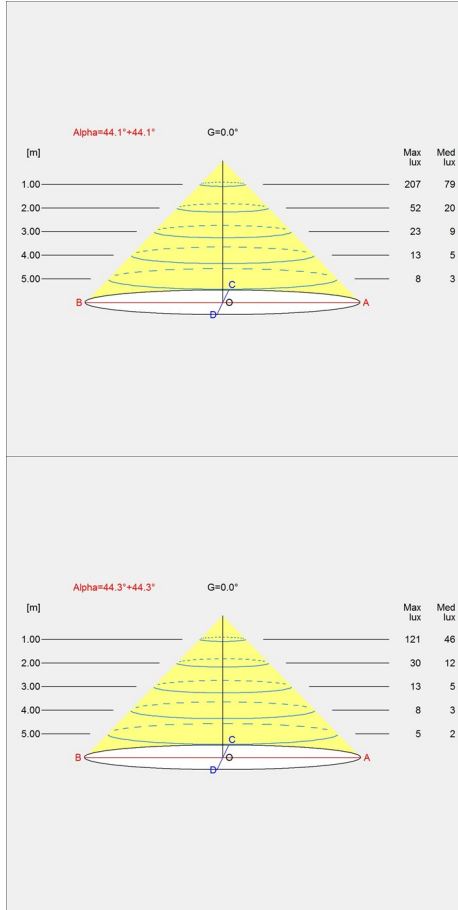

Lignende produkter

VL38 Gulv

VL38 Bord

Lysdistributionsdiagram

Cartesian

Isolux

Polar

Dataspecifikationer

Farve	White	Længde	290
Bredde	135	Højde	190
Indbygningshøjde	-	IP-klasse	20
Klasse	II	Nettovægt	1.1
Standby (W)	-	Effektfaktor (P = 100 % / P = 50 %)	0.52/0.45
Startstrøm	-	Lyskilde	LED 2700K 9.6W

VL38 Væg

Kelvin	2700
SDCM	3
Watt	9.6
Light control	-
UGR transversal / aksial	21.8/21.8
Driver life	-

CRI	90
Lumen	416
Efficacy	43
Min. dæmpniveau (%)	50
L80B50 (timer)	>100.000
