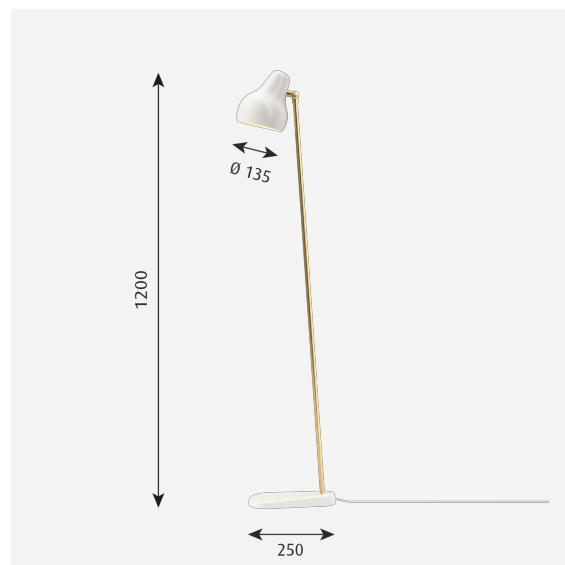

Montage

Ledningstype: Plast. Ledningslængde: 4m. Afbryder: På ledning. 2 lys niveauer. Timerfunktion: 4timer/8timer. LED strømforsyning: Ekstern med stikprop.

Overflade

Børstet messing. Hvid eller sort, pulverlakeret.

Materialer

Fod: Støbt aluminium. Skærm: Optrukket aluminium. Stander: messing.

Størrelser og vægt

Bredde x højde x længde (mm) | 135 x 1200 x 250 Maks. 4,2 kg

Klasse

Tæthedsklasse IP20, Isolationsklasse II.

Lyskilde

LED 2700K 9,6W

Lumen: 416

Information

Bemærk at overfladen på messing er ubehandlet. Dette bevirker, at overfladen med tiden vil ændre sig og opnå patina. Mulighed for indstilling af bestemt lys niveau ved tænd/sluk, aktuel når vægafbryderen anvendes. LED strømforsyning er monteret eksternt med stikprop. To lys niveauer 50% og 100%. Timer-funktion til automatisk slukning, der kan indstilles til 4 timer/8 timer. Vipbart indstilleligt armaturhoved (op og ned). For LED reserve kit kontakt venligst Louis Poulsen. LED teknologien udvikles løbende. De angivne specifikationer er baseret på nuværende teknologi.

Produktfamilie

Product variants

Farve

☐ Hvid

☒ Sort

Lyskilde

LED 2700K 9,6W