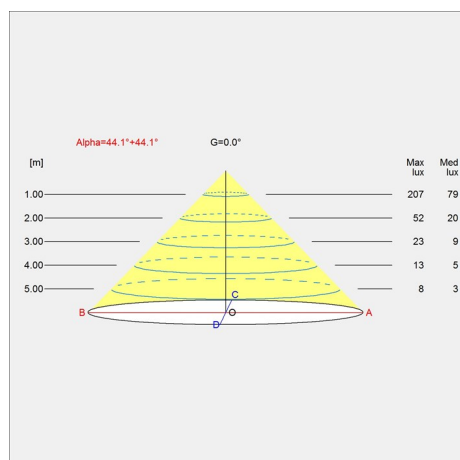

Design

Vilhelm Lauritzen

Vægt

Min.: 4.2 kg Maks.: 4.2 kg

Overflade

Hvid, Sort

Lysdistributionsdiagram

Cartesian