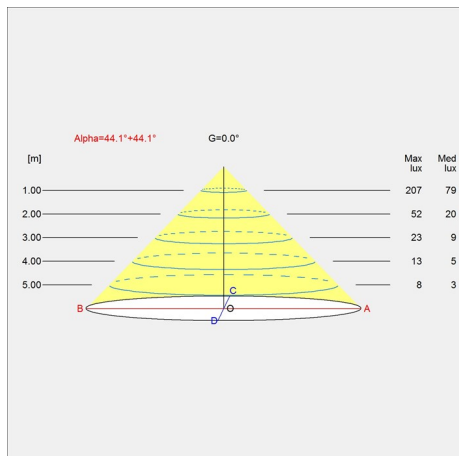

Lignende produkter

VL38 Væg

VL38 Bord

Lysdistributionsdiagram

Cartesian

Isolux

Polar

Reservedele & tilbehør