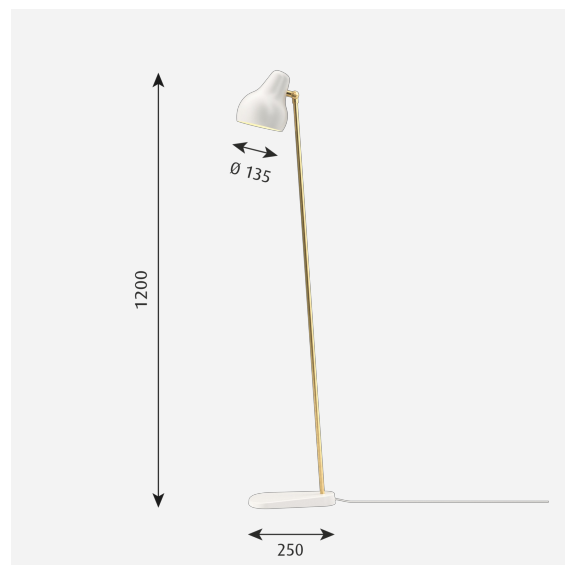

Montage

Ledningstype: Plast. Ledningslængde: 4m. Afbryder: På ledning. 2 lys niveauer. Timerfunktion: 4timer/8timer. LED strømforsyning: Ekstern med stikprop.

Overflade

Børstet messing. Hvid eller sort, pulverlakeret.

Materialer

Fod: Støbt aluminium. Skærm: Optrukket aluminium. Stander: messing.

Størrelser og vægt

Bredde x højde x længde (mm) | 135 x 1200 x 250 Maks. 4,2 kg

Klasse

Tæthedsklasse IP20, Isolationsklasse II.

Lyskilde

LED 2700K 9,6W

Lumen: 416

Information

Bemærk at overfladen på messing er ubehandlet. Dette bevirker, at overfladen med tiden vil ændre sig og opnå patina. Mulighed for indstilling af bestemt lys niveau ved tænd/sluk, aktuel når vægafbryderen anvendes. LED strømforsyning er monteret eksternt med stikprop. To lys niveauer 50% og 100%. Timer-funktion til automatisk slukning, der kan indstilles til 4 timer/8 timer. Vipbart indstilleligt armaturhoved (op og ned). For LED reserve kit kontakt venligst Louis Poulsen. LED teknologien udvikles løbende. De angivne specifikationer er baseret på nuværende teknologi.

Lignende produkter