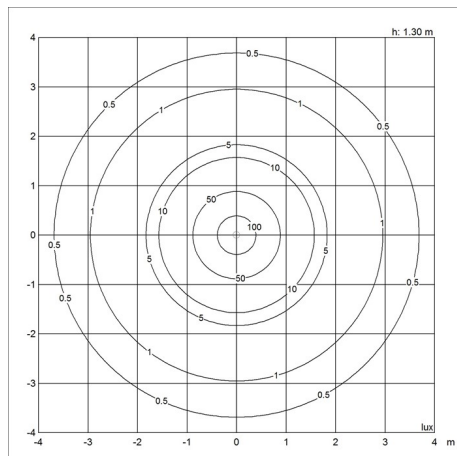

Lignende produkter

VL38 Væg

VL38 Bord

Lysdistributionsdiagram

Cartesian

Isolux

Polar

Reservedele & tilbehør