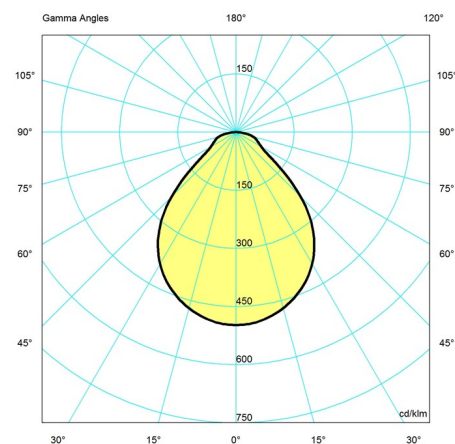

Lignende produkter

VL38 Væg

VL38 Bord

Lysdistributionsdiagram

Cartesian

Isolux

Polar

Reservedele & tilbehør