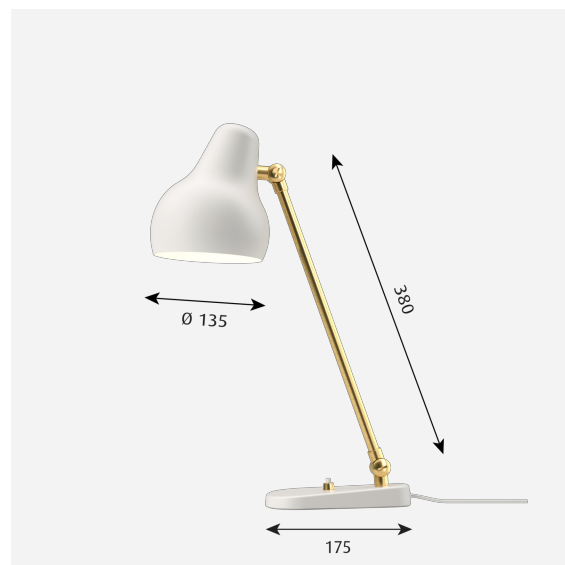

VL38 BORD

VL38 Bord - 5744162322

Armaturet udsender et direkte og retningsbestemt lys.
Det indstillelige armaturhoved sikrer en optimal
lysdistribution. Skærmen er hvidlakeret på indersiden og
udsender derfor et behageligt lys.

Montage

Ledningstype: Plast. Ledningslængde: 3,3m. Afbryder: 1 lampefod. 2 lys niveauer. Timerfunktion: 4timer/8timer. LED strømforsyning: Ekstern med stikprop.

Overflade

Børstet messing. Hvid eller sort, pulverlakeret.

Materialer

Fod: Støbt aluminium. Skærm: Optrukket aluminium. Stander: messing.

Størrelser og vægt

Bredde x højde x længde (mm) | 135 x 380 x 175 Maks. 2,3 kg

Klasse

Tæthedsklasse IP20, Isolationsklasse II.

Lyskilde

LED 2700K 9,6W

Lumen: 416

Information

Bemærk at overfladen på messing er ubehandlet. Dette bevirker, at overfladen med tiden vil ændre sig og opnå patina. Mulighed for indstilling af bestemt lys niveau ved tænd/sluk, aktuel når vægafbryderen anvendes. LED strømforsyning er monteret eksternt med stikprop. To lys niveauer 50% og 100%. Timer-funktion til automatisk slukning, der kan indstilles til 4 timer/8 timer. Vipbart indstilleligt armaturhoved (op og ned). For LED reserve kit kontakt venligst Louis Poulsen. LED teknologien udvikles løbende. De angivne specifikationer er baseret på nuværende teknologi.