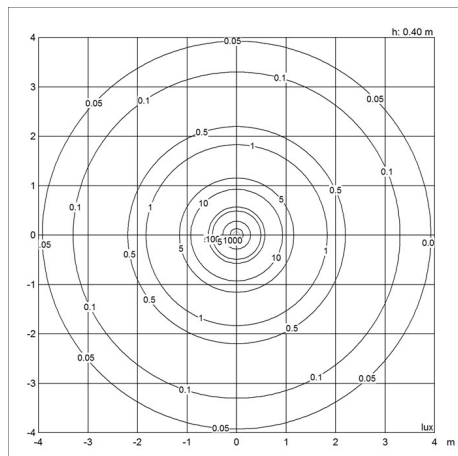

Lysdistributionsdiagram

Isolux

Reservedele & tilbehør

Product	Variant number
Adaptor 12V sort	5744164867
Adaptor 12V hvid	5744164870

Dataspecifikationer

Farve	White	Længde	175
Bredde	135	Højde	380
Indbygningshøjde	-	IP-klasse	20
Klasse	II	Nettovægt	2.3
Standby (W)	-	Effektfaktor (P = 100 % / P = 50 %)	0.52/0.45
Startstrøm	-	Lyskilde	LED 2700K 9.6W
Kelvin	2700	CRI	90
SDCM	3	Lumen	416