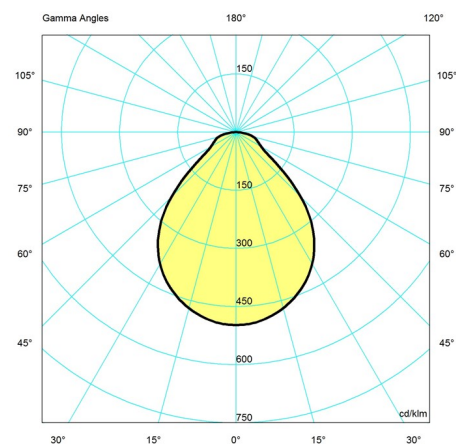

Polar

Reservedele & tilbehør

Product	Variant number
Adaptor 12V sort	5744164867
Adaptor 12V hvid	5744164870

Dataspecifikationer

Farve	White	Længde	175
Bredde	135	Højde	380
Indbygningshøjde	-	IP-klasse	20
Klasse	II	Nettovægt	2.3
Standby (W)	-	Effektfaktor (P = 100 % / P = 50 %)	0.52/0.45
Startstrøm	-	Lyskilde	LED 2700K 9.6W
Kelvin	2700	CRI	90
SDCM	3	Lumen	416