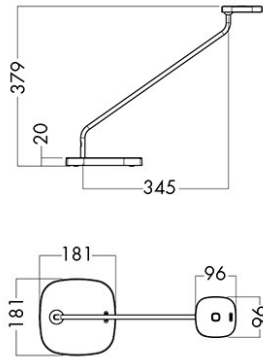

Trace

Kompakt LED arbejdslampe

Målskitse

Trace