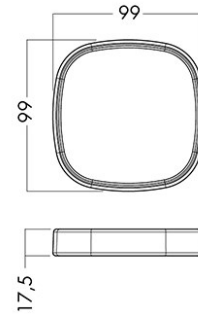

Trace

Kompakt LED arbejdslampe

Målskitse

Trace