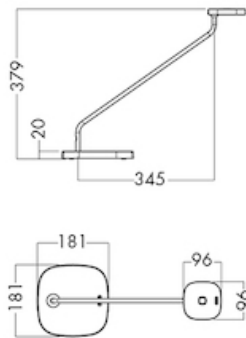

Illustrationer