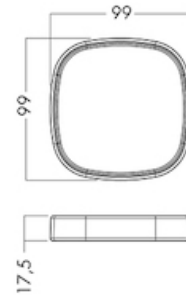

Illustrationer