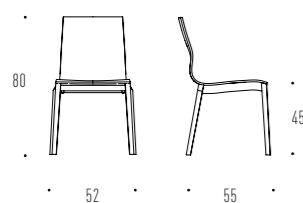

SEDE/RYG: Formspændt finer – eg, bøg samt sortbejdet eg – helt i træ eller polstret: forsidepolstret eller fuldpolstret.

STEL: Massiv eg, bøg, samt sortbejdet eg. ARMLÆN: Massiv eg, bøg, samt sortbejdet eg. TILBEHØR: Koblingsbeslag, salmebogsbeslag, transportvogn (MO 1194). Stabler minimum 6 stk., afhængig af polstring.

// SEAT/BACK: Moulded plywood – oak, beech, and black-stained oak – all in wood or upholstered: front side upholstered or fully upholstered.

FRAME: Solid beech or oak or in black-stained oak. ARM RESTS: Solid beech or oak or in black-stained oak. ACCESSORIES: Linking device, hymn book bracket, trolley (MO 1194). Stacks min 6 pcs., depending on upholstery.

/ SITZ/RÜCKEN: Schichtverleimtes Formlagenholz mit Furnier – Eiche, Buche oder Eiche schwarzgebeizt – ganz in Holz oder gepolstert: Spiegelpolster oder vollgepolstert. GESTELL: Massivholz – Eiche, Buche oder Eiche schwarzgebeizt. ARMLEHNEN: Massivholz – Eiche, Buche oder Eiche schwarzgebeizt. ZUBEHÖR: Reihenverbinder, Gesangbuchhalter, Transportwagen (MO 1194). Mindestens 6 Stk. stapelbar, abhängig von Polsterung.

M05330