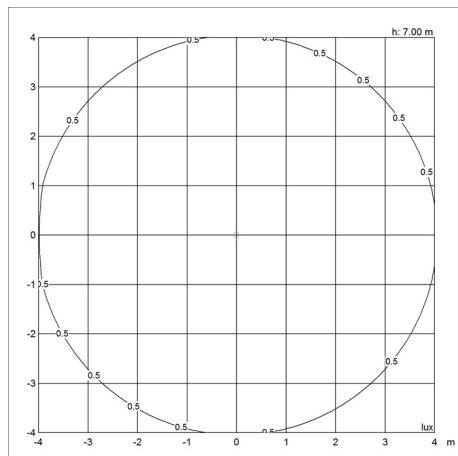

Lysdistributionsdiagram

Isolux

Reservedele & tilbehør

Product

Baldakin hvid 2-delt tophat®
Baldakin sort 2-delt tophat®

Variant number

5749329034
5749329021

Dataspecifikationer

Farve	White	Længde	120
Bredde	120	Højde	121
Indbygningshøjde	-	IP-klasse	20
Klasse	II	Nettovægt	0.7
Standby (W)	-	Effektfaktor (P = 100 % / P = 50 %)	-
Startstrøm	-	Lyskilde	-
Kelvin	-	CRI	-
SDCM	-	Lumen	144