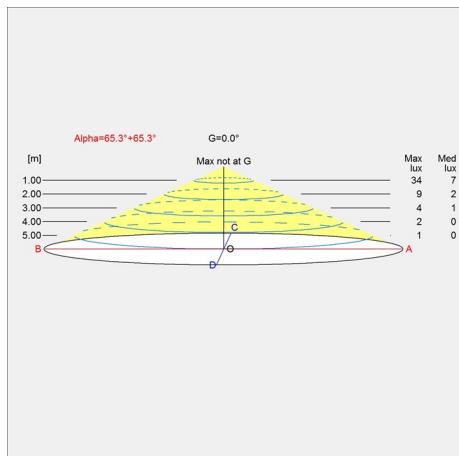

Lysdistributionsdiagram

Cartesian