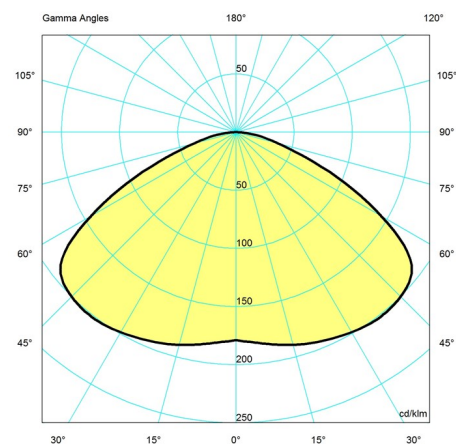

Polar

Reservedele & tilbehør

Product

Baldakin hvid 2-delt tophat®
Baldakin sort 2-delt tophat®

Variant number

5749329034
5749329021

Dataspecifikationer

Farve	White	Længde	120
Bredde	120	Højde	121
Indbygningshøjde	-	IP-klasse	20
Klasse	II	Nettovægt	0.7
Standby (W)	-	Effektfaktor (P = 100 % / P = 50 %)	-
Startstrøm	-	Lyskilde	-
Kelvin	-	CRI	-
SDCM	-	Lumen	144