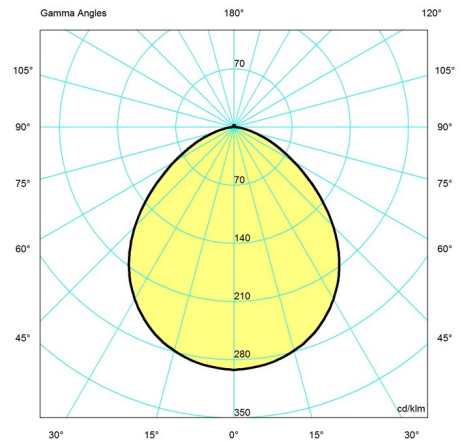

Vægt

Min.: 1.408 kg Maks.: 1.432 kg

Overflade

Aluminium farve struktur, Sort struktur

Lysdistributionsdiagram

Cartesian

Isolux

Polar