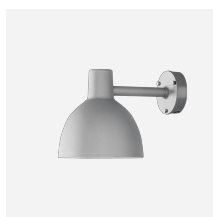

Toldbod 155 Væg

Lyset er 100% nedadrettet, og takket være den mathvide lakerede inderside udsender armaturet et blødt, diffuseret og komfortabelt lys. Armaturet opfylder full cut off-kriterierne.

Hareskov Kirkes
Menighedshus

Skagen

Product info

Montage

Klemmerække: 1x3x2,5mm². Kabeltilgange: 2 udslagsbrikker nedad og 3 bagud til Ø 10-14,5mm kabel. Sløjfning: Godkendt, maks. 3x1,5mm².

Overflade

Aluminiumsfarvet med struktureret overflade eller sort med struktureret overflade, pulverlakeret.

Materialer

Armaturhoved: Kokillestøbt aluminium. Afskærmning: Laserskåret akryl, satineret. Bagdåse: Støbt aluminium. Arm: Kokillestøbt aluminium.

Størrelser og vægt

Bredde x højde x længde (mm) | 155 x 158 x 267 Maks. 1,4 kg

Lyskilde

1x40W E14

Produktfamilie

Toldbod Pendel

Toldbod 155/220 Glas Pendel

Toldbod 220/290 Væg

Toldbod 155 Pullert

Toldbod 290 Lygte