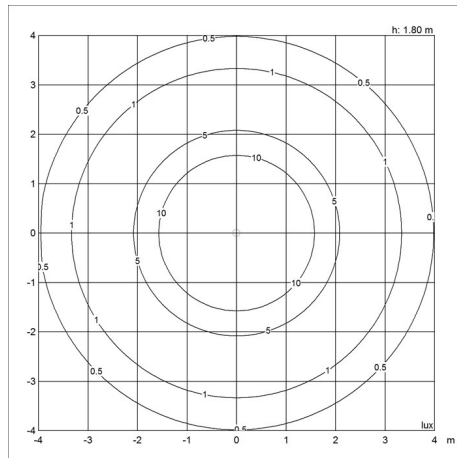

Vægt

Min.: 1.408 kg Maks.: 1.432 kg

Overflade

Aluminium farve struktur, Sort struktur

Lysdistributionsdiagram

Cartesian

Isolux

Polar