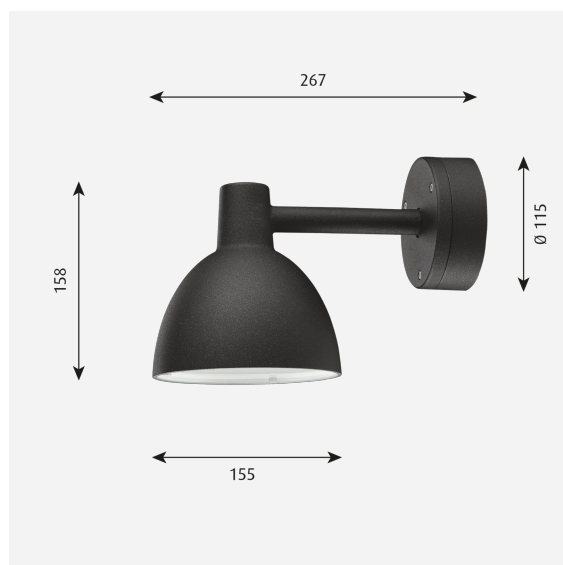

Toldbod 155 Væg

Lyset er 100% nedadrettet, og takket være den mathvide lakerede inderside udsender armaturet et blødt, diffuseret og komfortabelt lys. Armaturet opfylder full cut off-kriterierne.

Hareskov Kirkes
Menighedshus

Skagen

Product info

Montage

Klemmerække: 1x3x2,5mm². Kabeltilgange: 2 udslagsbrikker nedad og 3 bagud til Ø 10-14,5mm kabel. Sløjfning: Godkendt, maks. 3x1,5mm².

Overflade

Aluminiumsfarvet med struktureret overflade eller sort med struktureret overflade, pulverlakeret.

Materialer

Armaturhoved: Kokillestøbt aluminium. Afskærmning: Laserskåret akryl, satineret. Bagdåse: Støbt aluminium. Arm: Kokillestøbt aluminium.

Størrelser og vægt

Bredde x højde x længde (mm) | 155 x 158 x 267 Maks. 1,4 kg

Lyskilde

1x40W E14

Produktfamilie

Toldbod Pendel

Toldbod 155/220 Glas Pendel

Toldbod 220/290 Væg

Toldbod 155 Pullert

Toldbod 290 Lygte