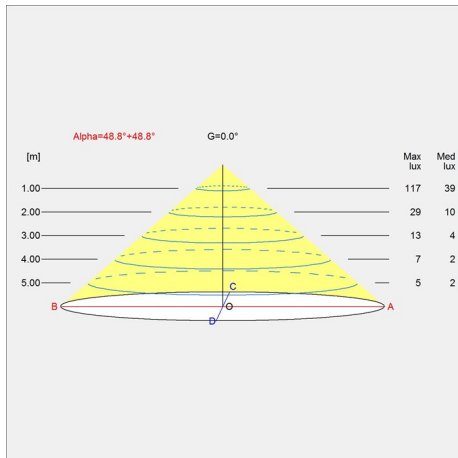

Vægt

Min.: 1.408 kg Maks.: 1.432 kg

Overflade

Aluminium farve struktur, Sort struktur

Lysdistributionsdiagram

Cartesian

Isolux

Polar