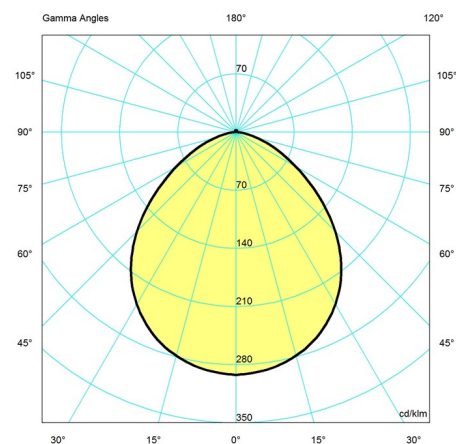

Polar

Reserve dele & tilbehør

Product

Toldbod 155 Væg/Pullert afskærmning
PINOLSKRUE MS M12X12 (3 STK)

Variant number

5743145528
5743145887

Dataspecifikationer

Farve	Black texture	Længde	267
Bredde	155	Højde	158
IP-klasse	44	IK-klasse	05
Klasse	I	Nettovægt	1.4
Vindlast (m2)	-	Standby (W)	-
Effektfaktor (P = 100 % / P = 50 %)	-	Startstrøm	-
Lyskilde	-	Kelvin	-
CRI	-	SDCM	-