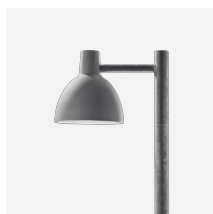

TOLDBOD 155 VÆG

Toldbod 155 Væg - 5743145926

Lyset er 100% nedadrettet, og takket være den mathvide lakerede inderside udsender armaturet et blødt, diffuseret og komfortabelt lys. Armaturet opfylder full cut off-kriterierne.

Materialer

Armaturohoved: Kokillestøbt aluminium. Afskærmning: Laserskåret akryl, satineret. Bagdåse: Støbt aluminium. Arm: Kokillestøbt aluminium.

Størrelser og vægt

Bredde x højde x længde (mm) | 155 x 158 x 267 Maks. 1,4 kg

Lignende produkter

Toldbod 290 Væg

Toldbod 155 Pullert

Toldbod Pendel

Toldbod 155/220 Glas Pendel

Toldbod 290 Lygte

Toldbod 290 LED Upgrade Kit

Toldbod 220 Væg