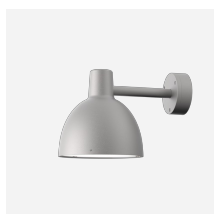

TOLDBOD 155 VÆG

Toldbod 155 Væg - 5743145926

Lyset er 100% nedadrettet, og takket være den mathvide lakerede inderside udsender armaturet et blødt, diffuseret og komfortabelt lys. Armaturet opfylder full cut off-kriterierne.

Materialer

Armaturohoved: Kokillestøbt aluminium. Afskærmning: Laserskåret akryl, satineret. Bagdåse: Støbt aluminium. Arm: Kokillestøbt aluminium.

Størrelser og vægt

Bredde x højde x længde (mm) | 155 x 158 x 267 Maks. 1,4 kg

Lignende produkter

Toldbod 290 Væg

Toldbod 155 Pullert

Toldbod Pendel

Toldbod 155/220 Glas Pendel

Toldbod 290 Lygte

Toldbod 290 LED Upgrade Kit

Toldbod 220 Væg