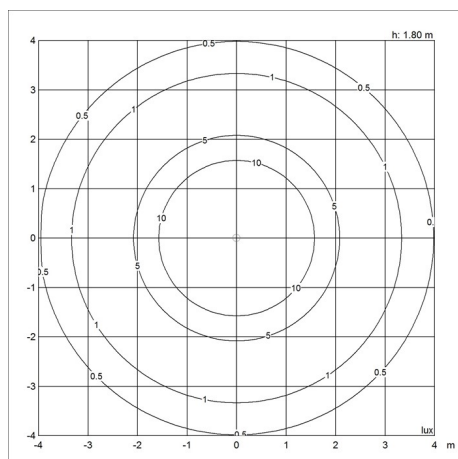

Lysdistributionsdiagram

Isolux

Reserve dele & tilbehør

Product

Toldbod 155 Væg/Pullert afskærmning
PINOLSKRUE MS M12X12 (3 STK)

Variant number

5743145528
5743145887

Dataspecifikationer

Farve	Black texture	Længde	267
Bredde	155	Højde	158
IP-klasse	44	IK-klasse	05
Klasse	I	Nettovægt	1.4
Vindlast (m2)	-	Standby (W)	-
Effektfaktor (P = 100 % / P = 50 %)	-	Startstrøm	-
Lyskilde	-	Kelvin	-
CRI	-	SDCM	-