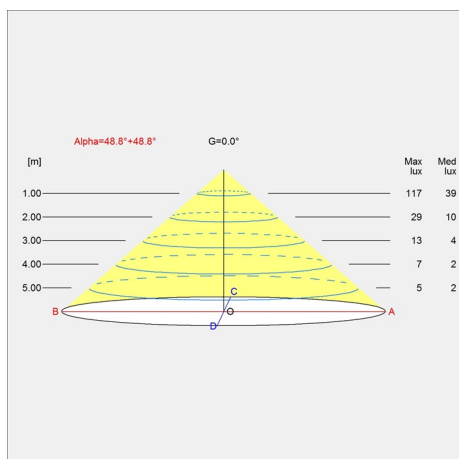

Lysdistributionsdiagram

Cartesian