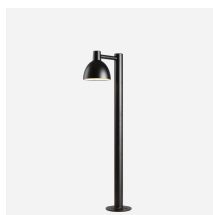

TOLDBOD 155 VÆG

Toldbod 155 Væg - 5743145926

Lyset er 100% nedadrettet, og takket være den mathvide lakerede inderside udsender armaturet et blødt, diffuseret og komfortabelt lys. Armaturet opfylder full cut off-kriterierne.

Materialer

Armaturohoved: Kokillestøbt aluminium. Afskærmning: Laserskåret akryl, satineret. Bagdåse: Støbt aluminium. Arm: Kokillestøbt aluminium.

Størrelser og vægt

Bredde x højde x længde (mm) | 155 x 158 x 267 Maks. 1,4 kg

Lignende produkter

Toldbod 290 Væg

Toldbod 155 Pullert

Toldbod Pendel

Toldbod 155/220 Glas Pendel

Toldbod 290 Lygte

Toldbod 290 LED Upgrade Kit

Toldbod 220 Væg