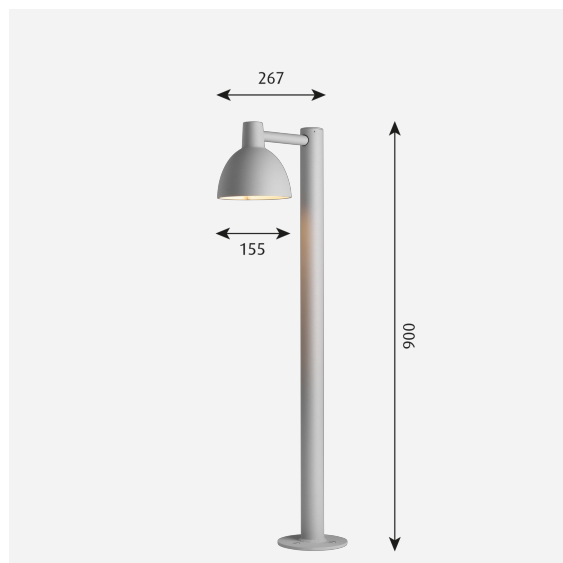

Product info

Information

Jordanker skal bestilles separat. Ankerbolte skal købes lokalt.

Montage

Klemmerække: 1 x 5 x 2,5 mm². Kabeltilgange: 2 x indgange i bunden med Ø 17 mm. Sløjfning: Godkendt, maks. 5 x 2,5 mm².

Overflade

Aluminiumsfarvet med struktureret overflade eller sort med struktureret overflade, pulverlakering.

Materialer

Armaturohoved: Kokillestøbt aluminium. Afskærmning: Laserskåret akrylsatin. Arm: Kokillestøbt aluminium. Mast: Ekstruderet aluminium.

Størrelser og vægt

Bredde x højde x længde (mm) | 155 x 900 x 267 Maks. 2,3 kg

Klasse

Tæthedsklasse IP44. Isolationsklasse I m. jording. IK05.

Bemærkninger til varianter

Den teknologiske udvikling indenfor lyskilder sker hurtigt. Derfor angives den maksimale wattage samt fatningstype for lyskilder.

Lyskilde

1x40W E14

Information

Jordanker skal bestilles separat. Ankerbolte skal købes lokalt.

Produktfamilie

Product variants

Lyskilde

1x40W E14