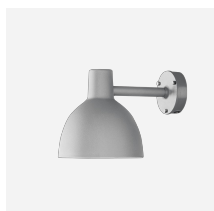

Toldbod 155 Pullert

Lyset er 100% nedadrettet, og skærmen har en mat, hvid, lakeret inderside, der udsender et blødt, rundsymmetrisk og behageligt lys.

Skagen

Henne Mølle Å Badehotel

Product info

Information

Materialer

Armaturohoved: Kokillestøbt aluminium. Afskærmning: Laserskåret akrylsatin. Arm: Kokillestøbt aluminium. Mast: Ekstruderet aluminium.

Størrelser og vægt

Bredde x højde x længde (mm) | 155 x 900 x 267 Maks. 2,3 kg

Lyskilde

1x40W E14

Information

Jordanker skal bestilles separat. Ankerbolte skal købes lokalt.

Produktfamilie

Toldbod 290 LED Upgrade Kit

Toldbod Pendel

Toldbod 155/220 Glas Pendel

Toldbod 220/290 Væg

Toldbod 155 Væg

Toldbod 290 Lygte

Product variants

Lyskilde

1x40W E14

Design

Louis Poulsen A/S