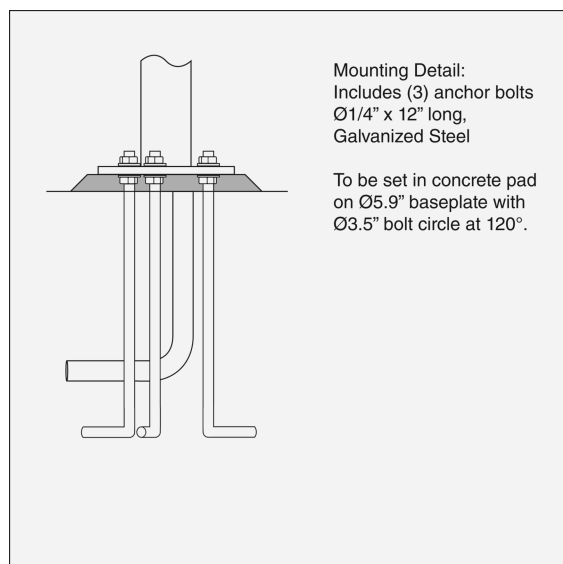

Product info

Information

Jordanker skal bestilles separat. Ankerbolte skal købes lokalt.

Montage

Klemmerække: 1 x 5 x 2,5 mm². Kabeltilgange: 2 x indgange i bunden med Ø 17 mm. Sløjfning: Godkendt, maks. 5 x 2,5 mm².

Overflade

Aluminiumsfarvet med struktureret overflade eller sort med struktureret overflade, pulverlakering.

Materialer

Armaturohoved: Kokillestøbt aluminium. Afskærmning: Laserskåret akrylsatin. Arm: Kokillestøbt aluminium. Mast: Ekstruderet aluminium.

Størrelser og vægt

Bredde x højde x længde (mm) | 155 x 900 x 267 Maks. 2,3 kg

Klasse

Tæthedsklasse IP44. Isolationsklasse I m. jording. IK05.

Bemærkninger til varianter

Den teknologiske udvikling indenfor lyskilder sker hurtigt. Derfor angives den maksimale wattage samt fatningstype for lyskilder.

Lyskilde

1x40W E14

Information

Jordanker skal bestilles separat. Ankerbolte skal købes lokalt.

Produktfamilie

Product variants

Lyskilde

1x40W E14