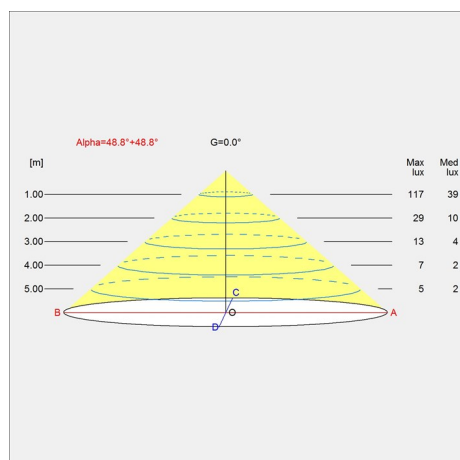

Vægt

2.251

Overflade

Aluminium farve struktur

Lysdistributionsdiagram

Cartesian

Isolux

Polar