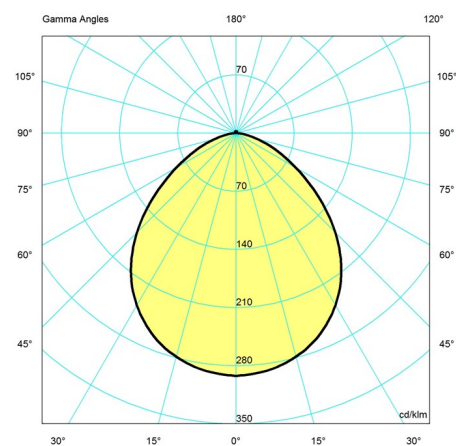

Vægt

2.251

Overflade

Aluminium farve struktur

Lysdistributionsdiagram

Cartesian

Isolux

Polar