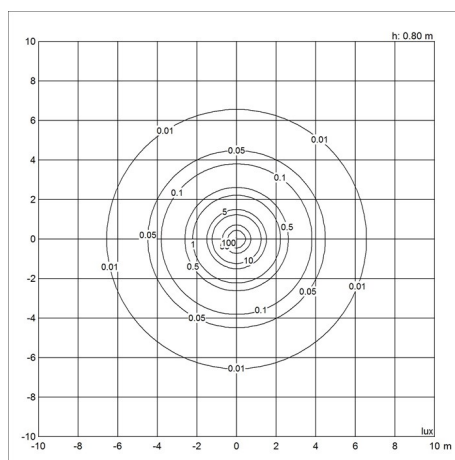

Vægt

2.251

Overflade

Aluminium farve struktur

Lysdistributionsdiagram

Cartesian

Isolux

Polar