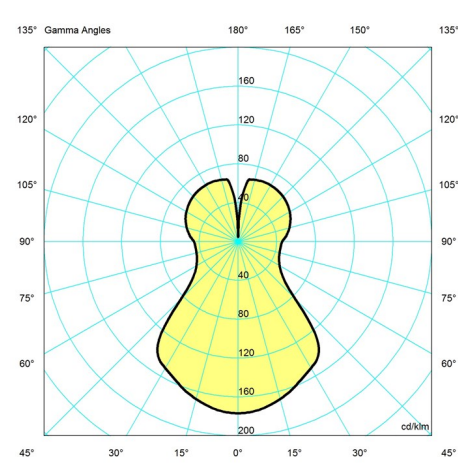

Polar

Reservedele & tilbehør