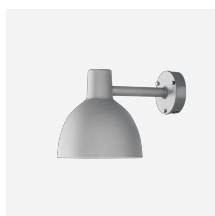

Toldbod 155/220 Glas Pendel

Armaturet udsender et blændfrit primært nedadrettet lys.
Det opale glas giver en blød udlysning af området omkring armaturet og tillige en flot oplysning af dets form.

**Jissen 120th
memorial square
(Jissen Women's
University)**

Greek Restaurant Spyro's

Product info

Montage

Ophæng: Ledning 2x0,75mm². Baldakin: Ja. Ledningslængde: 3m.

Overflade

Hvidt opalt glas.

Materialer

Skærm: Mundblæst hvidt opalt glas. Ophæng: Børstet rustfrit stål.

Lyskilde

1x25W QT-ax 14 G9

Produktfamilie

Toldbod Pendel

Toldbod 220/290 Væg

Toldbod 155 Væg

Toldbod 155 Pullert

Toldbod 290 Lygte

Toldbod 290 LED Upgrade Kit

Product variants

Dimension

Ø 155

Ø 220

Lyskilde

1x25W QT-ax 14 G9

Design