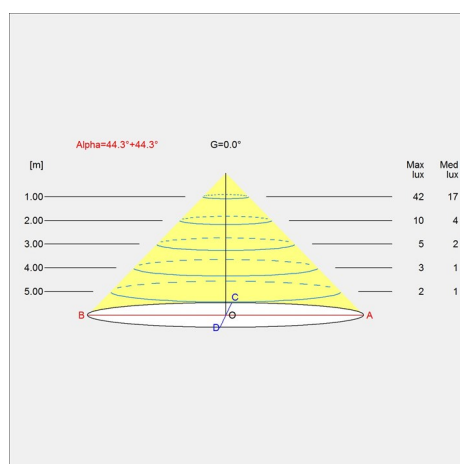

Design

Louis Poulsen A/S

Vægt

Min.: 0.837 kg Maks.: 1.534 kg

Dimensioner

Ø 155, Ø 220

Overflade

Hvidt opalt glas

Lysdistributionsdiagram

Cartesian