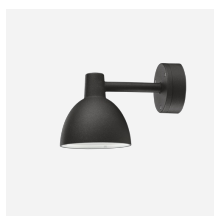

Toldbod 155/220 Glas Pendel

Armaturet udsender et blændfrit primært nedadrettet lys.
Det opale glas giver en blød udlysning af området omkring armaturet og tillige en flot oplysning af dets form.

**Jissen 120th
memorial square
(Jissen Women's
University)**

Greek Restaurant Spyro's

Product info

Montage

Ophæng: Ledning 2x0,75mm². Baldakin: Ja. Ledningslængde: 3m.

Overflade

Hvidt opalt glas.

Materialer

Skærm: Mundblæst hvidt opalt glas. Ophæng: Børstet rustfrit stål.

Lyskilde

1x25W QT-ax 14 G9

Produktfamilie

Toldbod Pendel

Toldbod 220/290 Væg

Toldbod 155 Væg

Toldbod 155 Pullert

Toldbod 290 Lygte

Toldbod 290 LED Upgrade Kit

Product variants

Dimension

Ø 155

Ø 220

Lyskilde

1x25W QT-ax 14 G9

Design