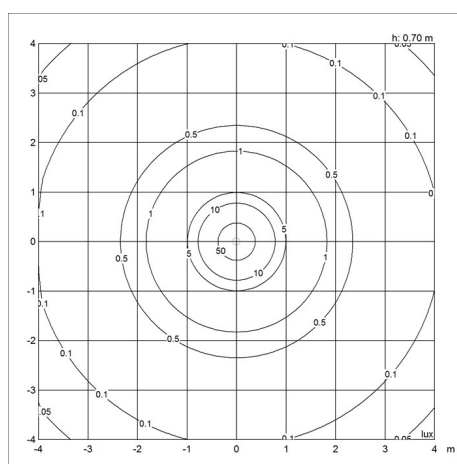

Design

Louis Poulsen A/S

Vægt

Min.: 0.837 kg Maks.: 1.534 kg

Dimensioner

Ø 155, Ø 220

Overflade

Hvidt opalt glas

Lysdistributionsdiagram

Cartesian

Isolux

Polar

Reservedele & tilbehør