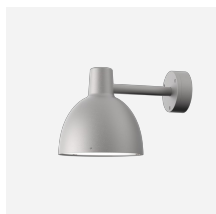

TOLDBOD 155/220 GLAS PENDEL

Toldbod 155/220 Glas Pendel - 5741094150

Armaturet udsender et blændfrit primært nedadrettet lys.
Det opale glas giver en blød udlysning af området omkring armaturet og tillige en flot oplysning af dets form.

Montage

Ophæng: Ledning 2x0,75mm². Baldakin: Ja. Ledningslængde: 3m.

Overflade

Hvidt opalt glas.

Materialer

Skærm: Mundblæst hvidt opalt glas. Ophæng: Børstet rustfrit stål.

Størrelser og vægt

Bredde x højde x længde (mm) | 155 x 260 x 155 Maks. 0,8 kg | 220 x 275 x 220 Maks. 1,5 kg

Toldbod 155 Væg

Toldbod 155 Pullert

Toldbod Pendel

Toldbod 290 Lygte

Toldbod 290 LED Upgrade Kit

Toldbod 220 Væg

Lysdistributionsdiagram

Cartesian

Isolux

Polar

Reserve dele & tilbehør

Product

Baldakin hvid 2-delt tophat®
 Toldbod Pendel reserveglas 155
 Toldbod Pendel reserve glas 220
 Toldbod Pendel 155 25W qt ophæng V2
 Toldbod Pendel 220 25W qt ophæng V2