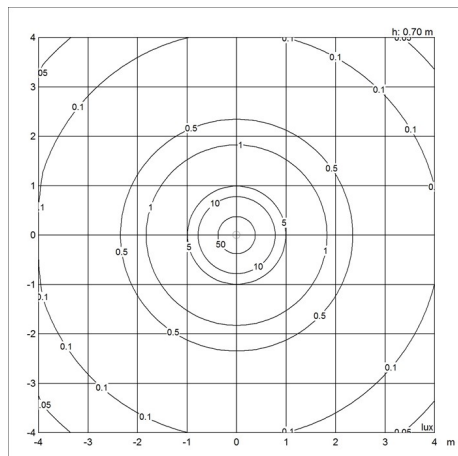

Lysdistributionsdiagram

Isolux

Reserve dele & tilbehør

Product

Baldakin hvid 2-delt tophat®
Toldbod Pendel reserveglas 155
Toldbod Pendel reserve glas 220
Toldbod Pendel 155 25W qt ophæng V2
Toldbod Pendel 220 25W qt ophæng V2

Variant number

5749329034
5741085907
5741085910
5741094134
5741094147

Dataspecifikationer

Farve	White opal glass	Længde	155
Bredde	155	Højde	260
Indbygningshøjde	-	IP-klasse	20
Klasse	II	Nettovægt	0.8
Standby (W)	-	Effektfaktor (P = 100 % / P = 50 %)	-
Startstrøm	-	Lyskilde	1x25WW G9