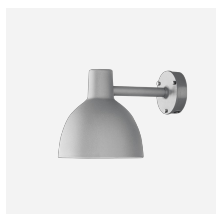

Lignende produkter

Toldbod 290 Væg