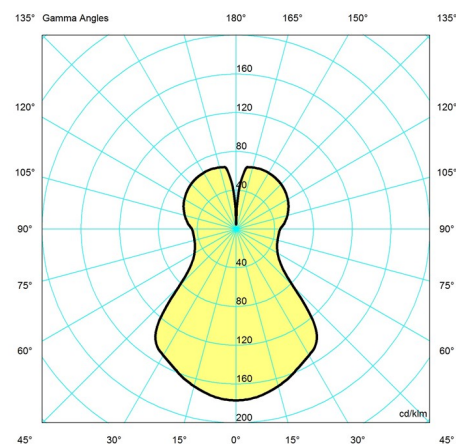

Polar

Reserve dele & tilbehør

Product

Baldakin hvid 2-delt tophat®
Toldbod Pendel reserveglas 155
Toldbod Pendel reserve glas 220
Toldbod Pendel 155 25W qt ophæng V2
Toldbod Pendel 220 25W qt ophæng V2

Variant number

5749329034
5741085907
5741085910
5741094134
5741094147

Dataspecifikationer

Farve	White opal glass	Længde	155
Bredde	155	Højde	260
Indbygningshøjde	-	IP-klasse	20
Klasse	II	Nettovægt	0.8
Standby (W)	-	Effektfaktor (P = 100 % / P = 50 %)	-
Startstrøm	-	Lyskilde	1x25WW G9