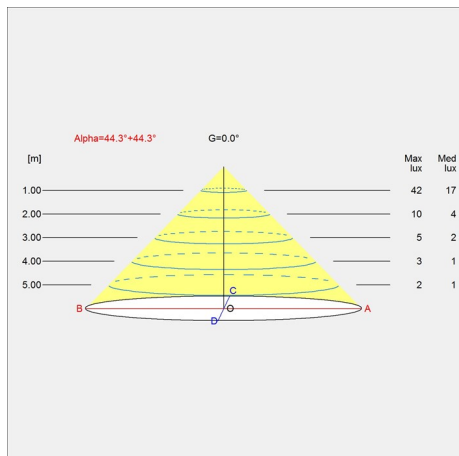

Toldbod 155 Væg

Toldbod 155 Pullert

Toldbod Pendel

Toldbod 290 Lygte

Toldbod 290 LED Upgrade Kit

Toldbod 220 Væg

Lysdistributionsdiagram

Cartesian

Variant number

5749329034
 5741085907
 5741085910
 5741094134
 5741094147

Dataspecifikationer

Farve	White opal glass	Længde	155
Bredde	155	Højde	260
Indbygningshøjde	-	IP-klasse	20
Klasse	II	Nettovægt	0.8
Standby (W)	-	Effektfaktor (P = 100 % / P = 50 %)	-
Startstrøm	-	Lyskilde	1x25WW G9