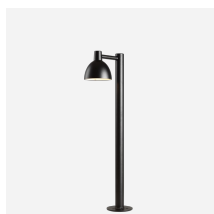

TOLDBOD 155/220 GLAS PENDEL

Toldbod 155/220 Glas Pendel - 5741094150

Armaturet udsender et blændfrit primært nedadrettet lys.
Det opale glas giver en blød udlysning af området omkring armaturet og tillige en flot oplysning af dets form.

Montage

Ophæng: Ledning 2x0,75mm². Baldakin: Ja. Ledningslængde: 3m.

Overflade

Hvidt opalt glas.

Materialer

Skærm: Mundblæst hvidt opalt glas. Ophæng: Børstet rustfrit stål.

Størrelser og vægt

Bredde x højde x længde (mm) | 155 x 260 x 155 Maks. 0,8 kg | 220 x 275 x 220 Maks. 1,5 kg

Klasse

Tæthedsklasse IP20. Isolationsklasse II.

Bemærkninger til varianter

1x60W QT kun mulig for Ø 220.

Lyskilde

1x25WW G9

Lignende produkter

Toldbod 290 Væg

Toldbod 155 Væg

Toldbod 155 Pullert

Toldbod Pendel

Toldbod 290 Lygte

Toldbod 290 LED Upgrade Kit

Toldbod 220 Væg

Lysdistributionsdiagram

Cartesian