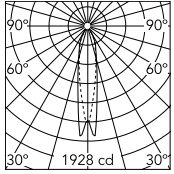

### Physical

Colour	Chrome
Length (mm)	600
Cord length (mm)	2700
Canopy dimension (mm)	111
Canopy width (mm)	101
Net weight (kg)	2.65
Package height (mm)	170
Package width (mm)	655
Package length (mm)	655
Package volume (m3)	0.07
IP internal	20

### Photometric Files

LDT / IES [↓ LDT](#)

### Technical Drawings

2D [↓ ZIP](#)

3D [↓ ZIP](#)

## Schematic light drawing

Beam Angle: 20°

h(m)	E(lx)	D(m)
1	1929	0.36
2	482	0.72
3	214	1.08
4	121	1.44
5	77	1.80

Luminous flux luminaire  
858 lm