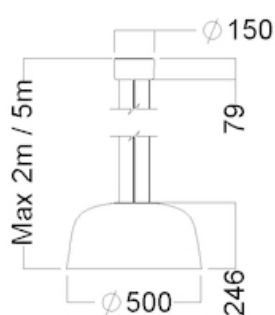

Driver

DALI driver kombineret med switch/dim til dæmpning med alm. trykknop.
Driver monteret i baldakin.

Montering

2 eller 5 meter wire og halogen/PVC fri tekstilkabel i sort eller hvid.

Tilslutning

5-polet 2x2,5 mm² push-in terminalblok for tilslutning i baldakin.

Push-in terminalblok i baldakin for forbindelse fra driver til LED.

Illustrationer