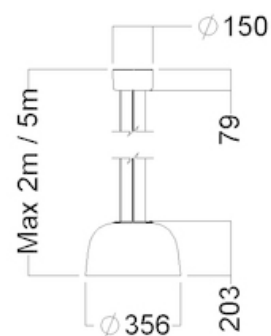

Driver

DALI driver kombineret med switch/dim til dæmpning med alm. trykknop.
Driver monteret i baldakin.

Montering

2 eller 5 meter wire og halogen/PVC fri tekstilkabel i sort eller hvid.

Tilslutning

5-polet 2x2,5 mm² push-in terminalblok for tilslutning i baldakin.

Push-in terminalblok i baldakin for forbindelse fra driver til LED.

Illustrationer