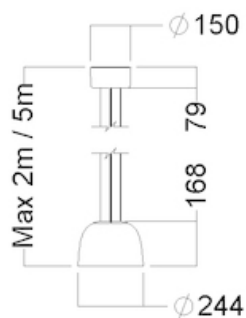

Driver

DALI driver kombineret med switch/dim til dæmpning med alm. trykknop.
Driver monteret i baldakin.

Montering

2 eller 5 meter wire og halogen/PVC fri tekstilkabel i sort eller hvid.

Tilslutning

5-polet 2x2,5 mm² push-in terminalblok for tilslutning i baldakin.

Push-in terminalblok i baldakin for forbindelse fra driver til LED.

Illustrationer