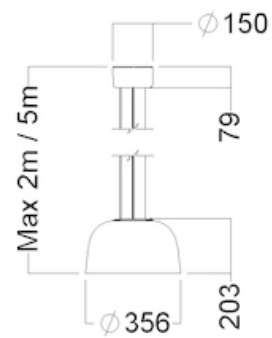

Illustrationer