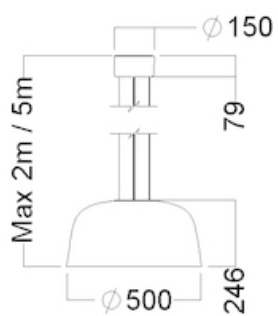

Illustrationer