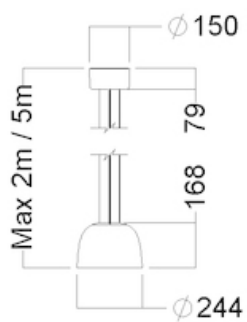

Illustrationer