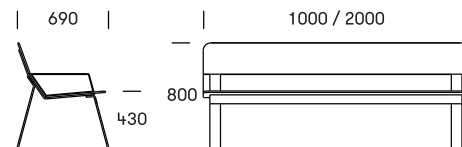

FAKTA SUPERFLY BÆNK # 159

Inspireret af foldet papir står Superfly familien let og stramt, tilnærmelsesvis svævende i mødet mellem siddeflader og stel. Denne Superfly bænk er ingen undtagelse hvor den med sit elegante design nærmest indbyder til en tiltrængt pause i byrummet.

På trods af dette ambitiøse udtryk af Superfly bænken, er den reelt konstrueret tungere og mere stabil, møntet på livet udendørs, året rundt. Sammen med det innovative højtrykslaminat materiale (HPL) er den også egnet til at kunne stå udendørs og er helt vedligeholdelsesfri.

Samme dogme hviler over materialevalgene, hvor det særdeles vejrr resistente og UV-stabile højtrykslaminat møder et stel af varmgalvaniseret stål med pulverlakeret overflade. Moderne teknologi og materialer muliggør et så robust element, præsenteret så enkelt.

Design: Miramondo