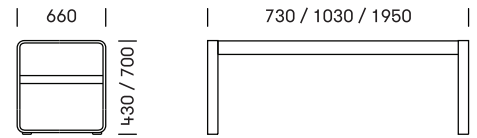

FAKTA

SUPERFINE BORD

126

Hvor træ ofte er fugtigt og metal ofte er koldt eller varmt, er bordet i højtryksslaminat et nyt innovativt materiale uden disse ulemper. Minimalt design og solid konstruktion.

Design: Miramondo

TEKNISK DATA

Materiale

Bordplade: robust, flerlags og indfarvet 8mm højtrykslaminat i 5 farver. Meget UV- og vejrbestandigt og solid mekanisk kvalitet og holdbarhed.
Stel: varmgalvaniseret stål, pulverlakeret med struktur, stålgrå pulverlak. Nærmeste farvekode RAL 7024.

Dimensioner

Bordet leveres i 2 højder og 3 længder: 730/1030/1950mm

Montage

4 x Ø12mm. Beslag til påboltning/nedstøbning bestilles separat.

Vedligeholdelse

Vedligeholdelsesfri og rengøringsvenlig. Nem fjernelse af grafitti.
Alle emner kan erstattes individuelt i tilfælde af vandalisme.