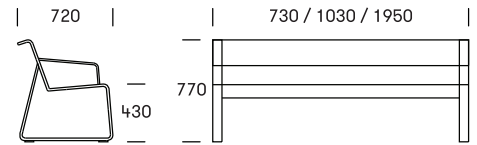

FAKTA

SUPERFINE BÆNK

107