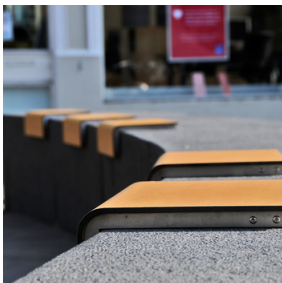

FAKTA

SUPERFINE SÆDE # 128

Sæderne inviterer til at sætte sig på trapper og betonplinte i bymiljøet. Oplevelsen er god komfort, samtidig med at de skaber en hyggelig og social stemning.

Design: Miramondo

TEKNISK DATA

Materiale

Sæde: robust, flerlags og indfarvet 8mm højtrykslaminat i 5 farver. Meget UV- og vejrbestandigt og solid mekanisk kvalitet og holdbarhed. Stel: rustfrit stål.

Dimensioner

Sædet leveres i 4 længder: 450/900/1300/1820mm. Leveres også i en convex udgave til buede betonplinte.

Montage

Skrues direkte ned i beton, træ etc. via medflg. ramme (2 x Ø12mm). Torx-værktøj anvendes.

Vedligeholdelse

Vedligeholdelsesfri og rengøringsvenlig. Nem fjernelse af graffiti. Alle emner kan erstattes individuelt i tilfælde af vandalisme.