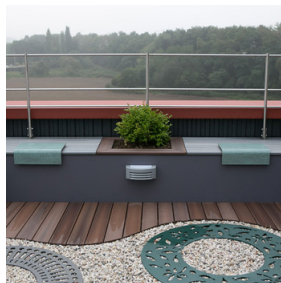

FAKTA

SUPERFINE SÆDE # 128

Sæderne inviterer til at sætte sig på trapper og betonplinte i bymiljøet. Oplevelsen er god komfort, samtidig med at de skaber en hyggelig og social stemning.

Design: Miramondo

TEKNISK DATA

Materiale

Sæde: robust, flerlags og indfarvet 8mm højtrykslaminat i 5 farver. Meget UV- og vejrbestandigt og solid mekanisk kvalitet og holdbarhed. Stel: rustfrit stål.

Dimensioner

Sædet leveres i 4 længder: 450/900/1300/1820mm. Leveres også i en convex udgave til buede betonplinte.