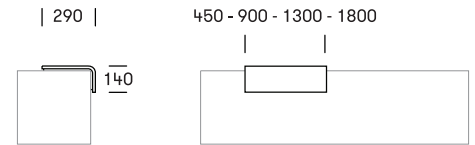

TEKNISK DATA

Materiale

Sæde: robust, flerlags og indfarvet 8mm højtrykslaminat i 5 farver. Meget UV- og vejrbestandigt og solid mekanisk kvalitet og holdbarhed. Stel: rustfrit stål.

Dimensioner

Sædet leveres i 4 længder: 450/900/1300/1820mm. Leveres også i en convex udgave til buede betonplinte.