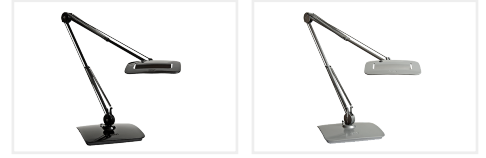

Split

LED arbejdslampe med højt lysudbytte for større skriveborde

LUXO

Split

LED arbejdslampe med højt lysudbytte for større skriveborde

Beskrivelse

Split er en kraftfuld arbejdslampe for større skriveborde eller arbejdspladser der kræver meget lys. Den har en fjederafbalanceret arm i Luxo-traditionen, for maksimal rækkevidde og fleksibilitet. Den har dobbelt så meget lys i forhold til vores traditionelle arbejdslamper. Denne nye arbejdslampe opfylder lyskravene i forhold til dansk standard DS700 for indendørs arbejdspladser.

Med sin elegante form og metalkonstruktion, vil denne imponerende arbejdslampe skille sig ud i ethvert kontormiljø. Den har en fjederafbalanceret arm i Luxo-traditionen, for maksimal rækkevidde og fleksibilitet.

Karakteristisk design

Split har et karakteristisk design og stor funktionalitet. Lampehovedet er fremstillet af et tyndt stykke aluminium, der er formet, så LED lyskilderne er rettet direkte mod skrivebordet. Dette giver Split en fremragende asymmetrisk lysfordeling.

Kan leveres i højglans sort, hvid eller alugrå.

2 x LED

Split leveres med to speciel fremstillet LED lyskilder, hvilket giver et bredt, retningsbestemt lys på skrivebordet. De to LED lyskilder er positioneret i en 30° vinkel. Dette giver en perfekt bred lysfordeling. Med to LED lyskilder dækker lyset et stort område, mens lampehovedet forbliver parallelt med skrivebordets overflade – en asymmetrisk og ergonomisk korrekt arbejdslampe.