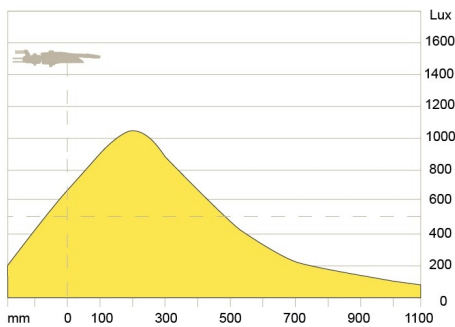

Målskitse

Split

Split

LED arbejdslampe med højt lysudbytte for større skriveborde

Lysfordelingskurver

Energy label