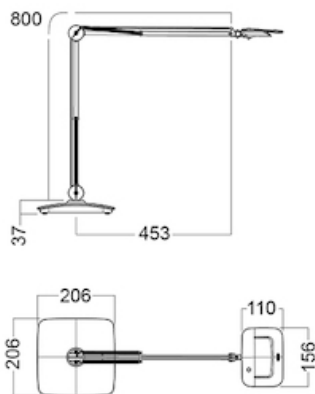

Montering

Standard med bordklemme (A-klemme til Split). Bordfod og integreret bordbøsning (TT bordholder og TE bøsning) kan leveres på efterspørgsel.

Elektrisk specifikation

Plug-in 20V strømforsyning.

Optik

Asymmetrisk lys. Hvid, polykarbonat reflektorer.

Lyskilde

Led 700 lumen ud.

Korreleret farvetemperatur (CCT) er 3000K, Farvegengivelse index (CRI) er 90.

Armaturhus materiale og farve

Stålarms og aluminiumsskærm. Farver: hvid eller sort mat struktureret maling.

Armteknologi og bevægelse

Parallel, tre-pivot arm. Side-til-side og op-og-ned hoved bevægelse. Armlængde: 80 cm.

Sensorer

Split kan også leveres med en integreret PIR-sensor. Sensoren tænder lyset, når der er bevægelse. Sensoren slukker også lyset, når der ikke har været nogen aktivitet i 15 minutter.

Illustrationer