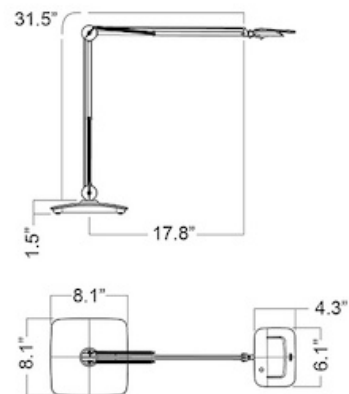

Montering

Standard med bordklemme (A-klemme til Split). Bordfod og integreret bordbøsning (TT bordholder og TE bøsning) kan leveres på efterspørgsel.

Elektrisk specifikation

Plug-in 20V strømforsyning.

Optik

Asymmetrisk lys. Hvid, polykarbonat reflektorer.

Lyskilde

Led 700 lumen ud.

Korreleret farvetemperatur (CCT) er 3000K, Farvegengivelse index (CRI) er 90.

Armaturhus materiale og farve

Stålarms og aluminiumsskærm. Farver: hvid eller sort mat struktureret maling.

Armteknologi og bevægelse

Parallel, tre-pivot arm. Side-til-side og op-og-ned hoved bevægelse. Armlængde: 80 cm.

Sensorer

Split kan også leveres med en integreret PIR-sensor. Sensoren tænder lyset, når der er bevægelse. Sensoren slukker også lyset, når der ikke har været nogen aktivitet i 15 minutter.

Illustrationer