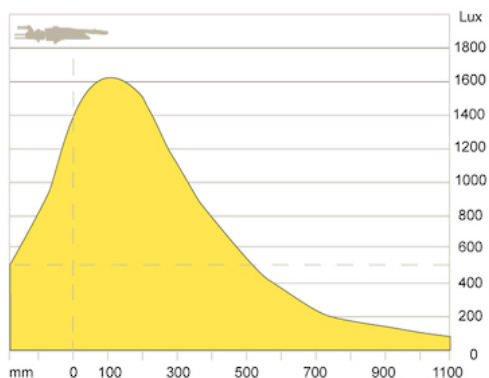

Montering

Standard med bordklemme (A-klemme til Split). Bordfod og integreret bordbøsning (TT bordholder og TE bøsning) kan leveres på efterspørgsel.

Elektrisk specifikation

Plug-in 20V strømforsyning.

Optik

Asymmetrisk lys. Hvid, polykarbonat reflektorer.

Lyskilde

Led 700 lumen ud.

Korreleret farvetemperatur (CCT) er 3000K, Farvegengivelse index (CRI) er 90.

Armaturhus materiale og farve

Stålarms og aluminiumsskærm. Farver: hvid eller sort mat struktureret maling.

Armteknologi og bevægelse

Parallel, tre-pivot arm. Side-til-side og op-og-ned hoved bevægelse. Armlængde: 80 cm.

Sensorer

Split kan også leveres med en integreret PIR-sensor. Sensoren tænder lyset, når der er bevægelse. Sensoren slukker også lyset, når der ikke har været nogen aktivitet i 15 minutter.

Illustrationer