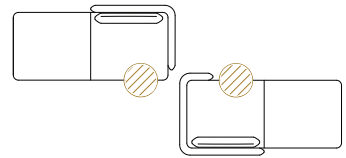

Example combinations