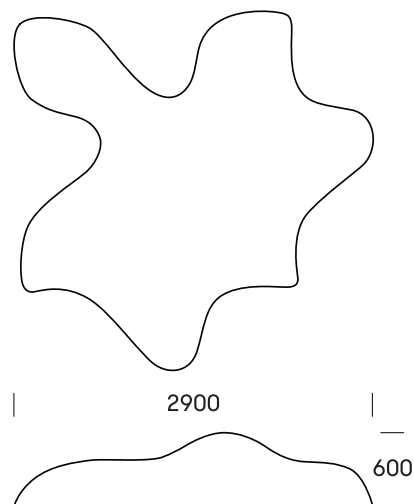

FAKTA

SØSTJERNE # 138

Søstjerne indbyder til dialog, kreativ udfoldelse og hvile. Den er et stykke kunst eller et vartegn uanset om den står i byrum, parker, institutioner eller virksomhedsdomiciler.

Design: Playscapes