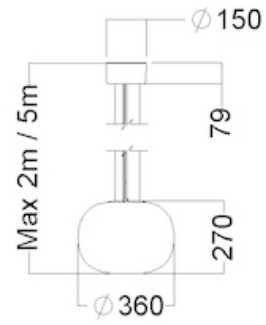

Illustrationer