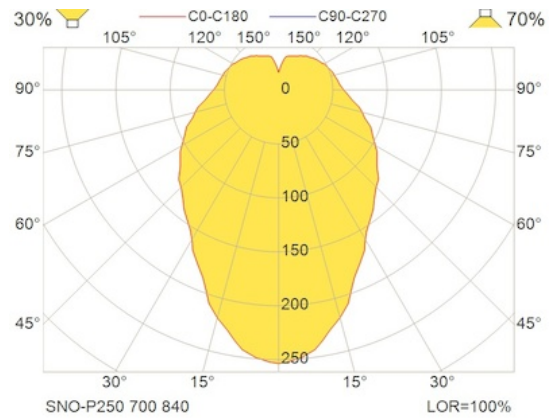

Driver

DALI driver kombineret med switch/dim for dæmp via almindelig trykknop Driver monteret i baldakinkop

Montering

2- eller 5-meter wire og halogen/PVC fri tekstilkabel i sort eller hvid

Optik

Silikoneafdækning indeni en hvid malet glaskuppel.

Lyskilde

LED 700-1400 lumen ud Farvetemperatur 2700, 3000 eller 4000 K, CRI Ra 80 (90 på forespørgsel), MacAdams 3 Tuneable white 2700-6500 K

Illustrationer

Billeder