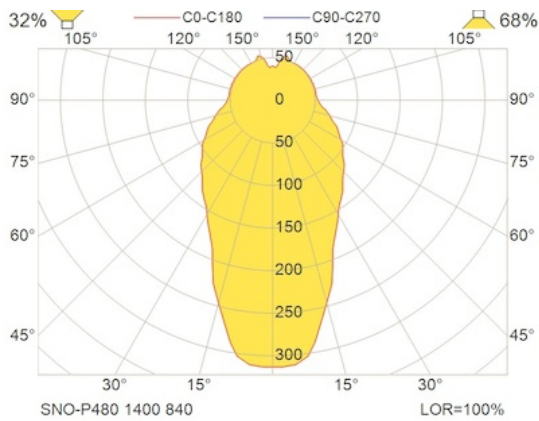

Lyskilde

LED 700-1400 lumen ud Farvetemperatur 2700, 3000 eller 4000 K, CRI Ra 80 (90 på forespørgsel), MacAdams 3 Tuneable white 2700-6500 K

Illustrationer

Billeder