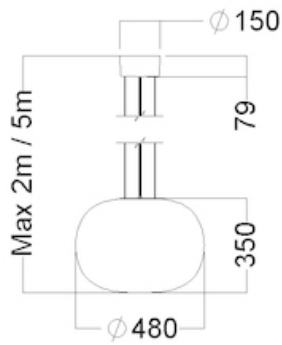

Illustrationer