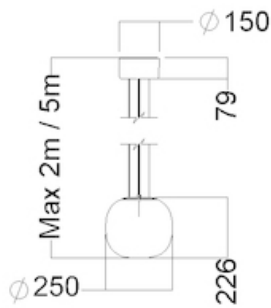

Illustrationer