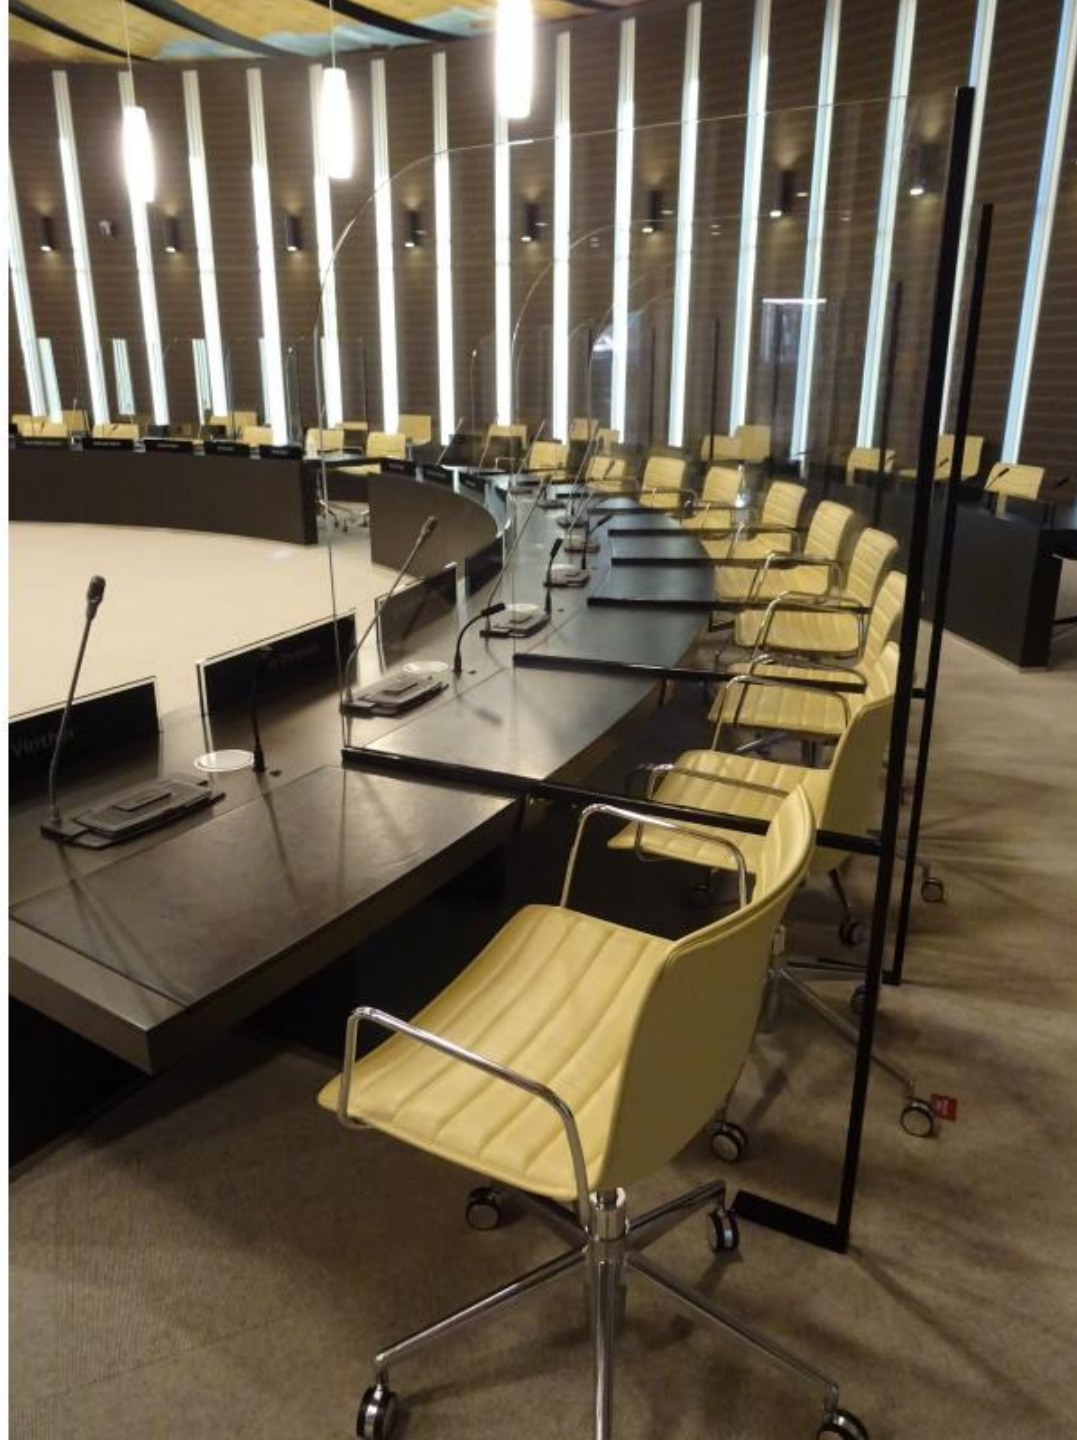

**Smitteskærme i
Regionsal
Midtjylland**

**Smitteskærme i
Regionsal
Midtjylland**

**Smitteskærme i
Frederiksberg byrådssal**

Jysk Indretning – Kontakt venligst Niels Peter Andersen 52 39 92 00

**Smitteskærme i
Frederiksberg byrådssal**

Fordele ved afskærmning fra Jysk Indretning

- Kan tilpasses jeres borde efter ønske og behov
- Kan monteres på undersiden af jeres borde
- Fod ved gulv monteres med gulvtæppetape
- Foden kan justeres, så den passer til jeres bordhøjde
- Kan fjernes f.eks. bryllupper
- I kan streame og filme til internettet gennem skærmen
- I kan se igennem skærmen fra siden, uden at det flimrer
- Der er anvendt refleksfri og brudsikkert plexiglas
- 10 mm ægte plexiglas, som ikke misfarves med tiden
- Let design med tynd metalramme
- Hurtig levering
- Vi bruger egne og lokale montører
- Gratis konsulenthjælp ved besøg
- Der findes lignende løsninger til andre områder på rådhuset