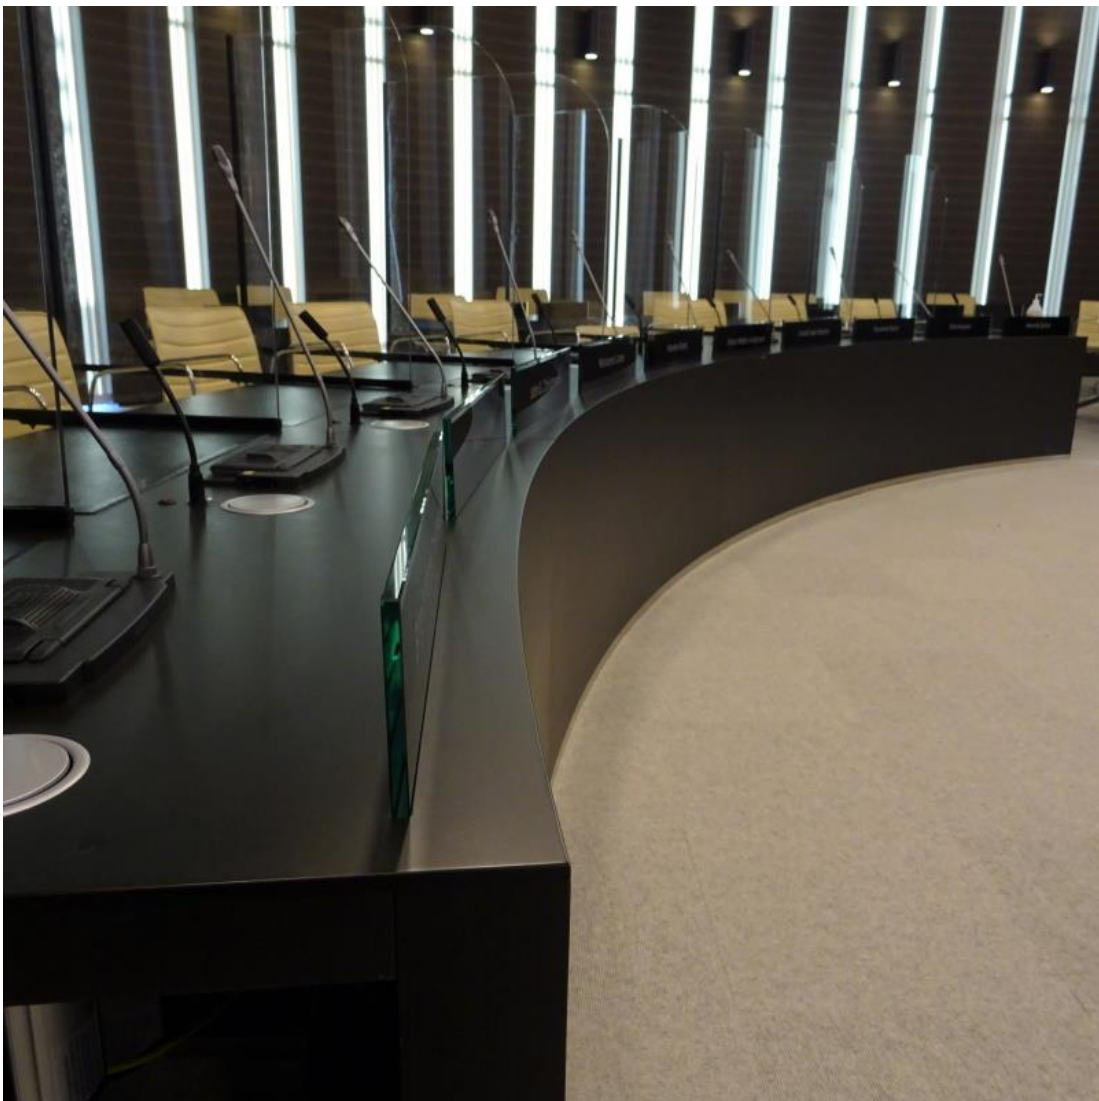

**Smitteskærme i
Regionsal
Midtjylland**

**Smitteskærme i
Regionsal
Midtjylland**

**Smitteskærme i
Frederiksberg byrådssal**

Jysk Indretning – Kontakt venligst Niels Peter Andersen 52 39 92 00

**Smitteskærme i
Frederiksberg byrådssal**

**Smitteskærme i
Køge byrådssal**

**Smitteskærme i
Køge byrådssal**

Jysk Indretning – Kontakt venligst Niels Peter Andersen 52 39 92 00

**Smitteskærme i
Brøndby byrådsal**

Jysk Indretning – Kontakt venligst Niels Peter Andersen 52 39 92 00

Fordele ved afskærmning fra Jysk Indretning

- Kan tilpasses jeres borde efter ønske og behov
- Kan monteres på undersiden af jeres borde
- Fod ved gulv monteres med gulvtæppetape
- Foden kan justeres, så den passer til jeres bordhøjde
- Kan fjernes f.eks. bryllupper
- I kan streame og filme til internettet gennem skærmen
- I kan se igennem skærmen fra siden, uden at det flimrer
- Der er anvendt refleksfri og brudsikkert plexiglas
- 10 mm ægte plexiglas, som ikke misfarves med tiden
- Let design med tynd metalramme
- Hurtig levering
- Vi bruger egne og lokale montører
- Gratis konsulenthjælp ved besøg
- Der findes lignende løsninger til andre områder på rådhuset