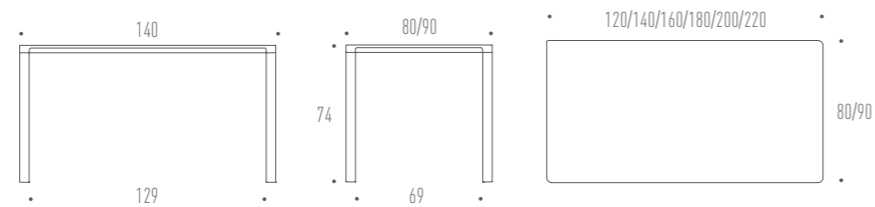

SLENDER

Design: (2017) Antonio Scaffidi

MO 7100

Slender designet har et slankt udtryk og en kontinuerlig kontur langs kanterne, hvor ben og bordplade er sammensat, så de visuelt fremstår som en helhed. Ideelt som spisebord og løsning til møde- og kantineområder. Fås også som Slender Coffee Table i samme designudtryk som Slender bordet.

The Slender design has a slim look and a continuous contour along the edges, where the legs and table top are composed so that they visually appear as a whole. Ideal as dining table as well as solution for meeting- and canteen areas. Also available as Slender Coffee Table as the same design expression as the Slender table.