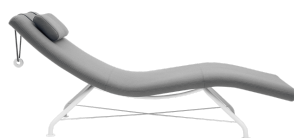

Produktinformation

Senest opdateret: 14. december 2021

**SOFT
LINE**

SENSE

Art. nr.: 2-406

Beskrivelse:

En elegant skulptur SENSE er en førsteklasses loungestol i stilfuldt design. Moderne og minimalistisk, men på samme tid komfortabel og afslappende. En fryd for øjet og for kroppen.

Designet / År: 2009

Salgsargumenter:

Moderne, minimalistisk design.
Komfortabel relax stol.
Høj kvalitet.

Design: Busk+Hertzog

busk+hertzog blev grundlagt af Flemming Busk og Stephan Hertzog i København i år 2000, og deres succesfulde designstudie, som i dag er beliggende i Lissabon, Portugal, har vundet mere end 75 af de mest prestigefyldte internationale designpriser, herunder Red Dot Award - Best of Best, IF Awards og Good Design Awards. busk+hertzogs design er kendetegnet ved skulpturelle, rene linjer samt et enkelt udtryk, og de finder ofte inspiration i naturens former.

Dimensioner (cm):

	Relax chair
Art. nr.:	2-406
Længde:	63
Dybde:	180
Højde:	73
Sædehøjde:	34
Sædedybde:	106
Sovemål:	180x63
Kolli:	1

Kolli info

Pakkemål:	63x32.5x185
Volumen:	0.38 m³
Vægt (netto):	19.12 kg
Vægt (brutto):	23.50 kg

Emballage

Pap:	7 mm
Pap i alt:	3.82 kg
Plastfolie:	80 µm
Plastik i alt:	0.56 kg

Yderligere information:

Betræk

Aftageligt betræk.
Rensning: Betræk med symbolet P kan renses.
Ekstra betræk kan købes hvis du ønsker en ny farve eller et nyt stof.

Emballage

Stel: 7 mm papbakke.
Base: Plastik foil + 7 mm papbakke.

Samlevejledning

Monteres iflg. samlevejledning.

Rengøring

Børstning og støvsugning ved daglig rengøring.
Betrækket er aftageligt og kan P-rensnes.

Polstring

Sæde:
K37 polyether skum med 100 gr fiber.

Pude:
K23 polyether skum med 100 gr fiber.

Polyurethanskum testet i.h.t. Øko-Tex Standard 100.

Stel

Metal stel med metallameller.

Legs

Krom.

Oprindelsesland

Danmark

SOFTLINE A/S
Kidnakken 7
DK-4930 Maribo
Danmark
Tlf.: +45 5416 0680
E-mail: info@softline.dk
softlinefurniture.com