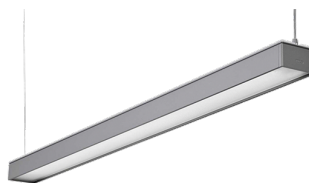

TEKNISK BESKRIVELSE

LYSKILDE

---

1 x T5 28, 35, 49, 54, 80W
Kan leveres med eller uden T5 lyskilde.

LED

CC = 1200mm 5200lm ud (50/50), 6000lm ud (40/60), og 2700lm ud (0/100)
CC = 1500mm 6200lm ud (50/50), eller 8100lm ud (40/60)

FORKOBLING

Elektronisk forkobling (HF), analog dæmpning (HFDA), digital dæmpning (HFDd) eller DALI.
Standard (HF) eller DALI på LED varianter.

MATERIALE & FARVE

Hvid, sølv grå eller sort lakeret armaturhus i aluminium og med endestykker i støbt aluminium.

MONTERING

Unikt ophængssystem med enkelt, hurtig justering wire i den ene ende og tilgangskablet fungerer som ophæng i den modsatte ende. Ophæng leveres altid med armaturet (PRE).
Kan leveres til rækkemontage.

TILSLUTNING

Leveres med præ-monterede 3 eller 5 leder kabel eller kabel og stik.

OPTIK

Høj kvalitet mikrop Prismatisk optik MP i kombination med effektiv sølv reflektor.

INTEGRERET NØDLYS

LED nødlys type self test (ST) og adresserbare DALI (DALI).

INTEGREREDE SENSORER

Single tilstedeværelse sensor type S-SEN, master / slave tilstedeværelse sensor med korridor funktion type M-SEN og en kombination af tilstedeværelse og dagslys sensor type D-SEN.