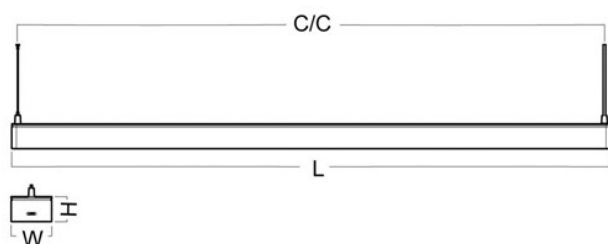

Reed | Reed LED

MÅLSKITSE