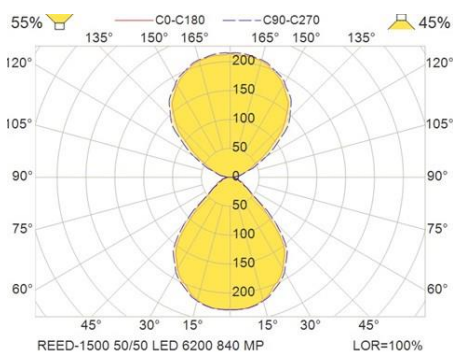

## MÅLSKITSE

Reed	W	H	L	CC
28, 54 W	104 mm	64 mm	1232 mm	1200 mm
35, 49, 80 W	104 mm	64 mm	1532 mm	1500 mm
LED 1200	104 mm	64 mm	1232 mm	1200 mm
LED 1500	104 mm	64 mm	1532 mm	1500 mm

Reed

## LYSFORDELINGSKURVER