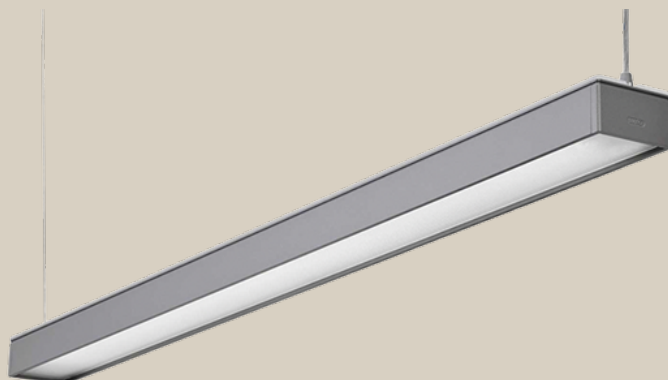

## Reed | Reed LED

Slankt. Elegant. Energieffektivt.

LUXO

Dette nedhængte armatur har en bemærkelsesværdig slank og elegant form, og en aluminium finish med attraktive detaljer. Reed leveres i sort, hvid eller sølv grå. Armaturet indeholder en enkelt T5 lyskilde LED. Lyskilden, i kombination med en sølv reflektor og høj kvalitet mikrop Prismatisk optik gør Reed til et af de mest energieffektive nedhængte armaturer på markedet.

### Nem installation og rækkemontage

Reed kan også leveres til rækkemontage på forespørgsel. En diskret beslag giver mulighed for rækkemontering i fleksible vinkler. Leveres som et komplet system med maks. 3 enheder i et system.

### Kan også leveres med LED

LED kan leveres i 3 varianter. 50/50, 40/60 eller 0/100% Op- og nedlys. Versionen med 100% nedlys kan anvendes som tavlebelysning.