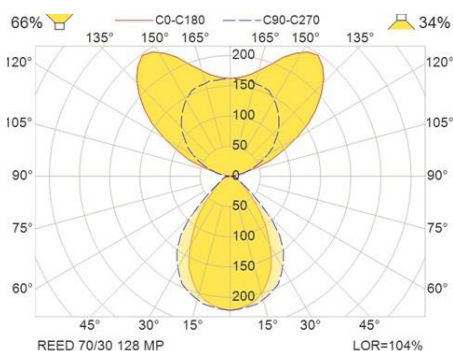

## MÅLSKITSE

Reed	W	H	L	CC
28, 54 W	104 mm	64 mm	1232 mm	1200 mm
35, 49, 80 W	104 mm	64 mm	1532 mm	1500 mm
LED 1200	104 mm	64 mm	1232 mm	1200 mm
LED 1500	104 mm	64 mm	1532 mm	1500 mm

Reed

## LYSFORDELINGSKURVER