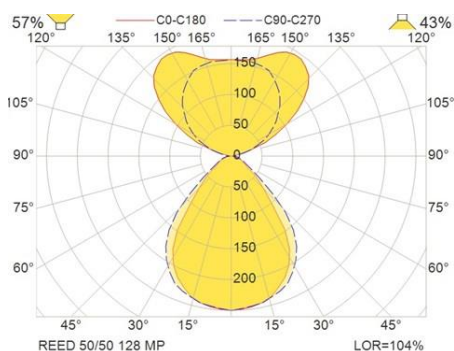

## MÅLSKITSE

Reed	W	H	L	CC
28, 54 W	104 mm	64 mm	1232 mm	1200 mm
35, 49, 80 W	104 mm	64 mm	1532 mm	1500 mm
LED 1200	104 mm	64 mm	1232 mm	1200 mm
LED 1500	104 mm	64 mm	1532 mm	1500 mm

Reed

## LYSFORDELINGSKURVER