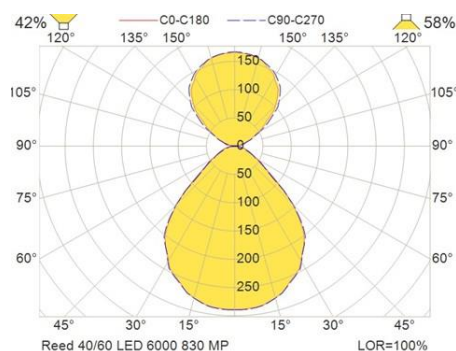

## MÅLSKITSE

Reed	W	H	L	CC
28, 54 W	104 mm	64 mm	1232 mm	1200 mm
35, 49, 80 W	104 mm	64 mm	1532 mm	1500 mm
LED 1200	104 mm	64 mm	1232 mm	1200 mm
LED 1500	104 mm	64 mm	1532 mm	1500 mm

Reed

## LYSFORDELINGSKURVER