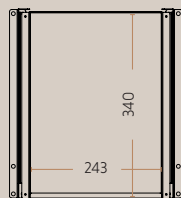

TRI SKUFFE

SMAL & BRED

En tre lags skuffe til opbevaring af personlige ejendele lige ved hånden. Øverste skuffe indeholder en indsats til de helt små kontorartikler, de to nederste er perfekte til bøger og A4 papir. Skuffen fås i to størrelser og de har alle en udtrækslængde på 110% af skuffens længde.

SÆRLIGE EGENSKABER:

- En skuffe med stor volume, der kræver meget lidt plads, da den diskret monteres under bordet.
- To modeller, i to størrelser, giver varieret valgmuligheder.
- Indsats til opdeling af ejendele og skridsikre gummimåtter.

TRI SKUFFE - SMAL

4060-1000-9005 // 4060-1000-9006 // 4060-1000-9016

Ydre mål: H: 139 mm. // B: 316 mm. // D: 348 mm

Indre mål: H: 34/105 mm. // B: 243 mm. // D: 348 mm.

TRI SKUFFE - BRED

4060-0000-9005 // 4060-0000-9006 // 4060-0000-9016

Ydre mål: H: 139 mm. // B: 402 mm. // D: 248 mm.

Indre mål: H: 35 mm. // B: 241 mm. // D: 335 mm.