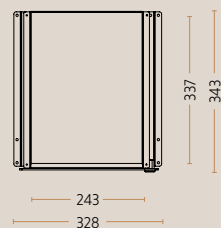

SÆRLIGE EGENSKABER:

- Skuffe med lås og to nøgler
- Skuffens størrelse er ideel for en iPad eller tablet
- Skuffen leveres med en skridsikker gumimåtte, således dens indhold undergår ridser og slag

TABLETSKUFFE - SMAL - MED LÅS

4010-9005-LT // 4011-9006-LT // 4012-9016-LT

Ydre mål: H: 46 mm. // B: 328 mm. // D: 343 mm.

Indre mål: H: 44 mm. // B: 243 mm. // D: 337 mm.

TABLETSKUFFE - BRED - MED LÅS

4015-9005-LT // 4016-9006-LT // 4017-9016-LT

Ydre mål: H: 46 mm. // B: 414 mm. // D: 248 mm.

Indre mål: H: 44 mm. // B: 330 mm. // D: 240 mm.