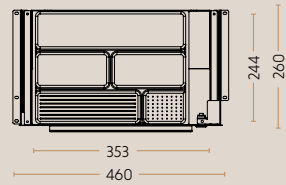

SLIMTRAY

SMALL & LARGE

Vores velkendte Slimtray skuffer skaber et diskret look, hvor der ingen kompromisser er blevet foretaget i henhold til funktionaliteten. Produktserien består af to størrelser, som begge fås i to forskellige modeller, samt tre forskellige farver. Ens for disse skuffer er, at de bliver leveret med en flytbar plastik indsats, som skaber opdelt opbevaringsplads til diverse ejendele.

SÆRLIGE EGENSKABER:

- Anvendelig til ethvert skrivebord, da dybden på skuffen er 260 mm. dyb.
- To modeller i to størrelser, giver varieret valgmuligheder.
- Skuffen har et diskret og stilrent look. Fronten på skuffen er smal med et stilrent og let tilgængelig greb.

SLIMTRAY - SMALL

Med prop: 4052-9005-P // 4053-9006-P // 4056-9016-P

Med lås: 4052-9005-L // 4053-9006-L // 4056-9016-L

Ydre mål: H: 32/45 mm. // B: 460 mm. // D: 260 mm.

Indre mål: H: 29/39 mm. // B: 353 mm. // D: 244 mm.

SLIMTRAY - LARGE

Med prop: 4048-9005-P // 4049-9006-P // 4047-9016-P

Med lås: 4048-9005-L // 4049-9006-L // 4047-9016-L

Ydre mål: H: 32/45 mm. // B: 876 mm. // D: 260 mm.

Indre mål: H: 29/39 mm. // B: 798 mm. // D: 244 mm.