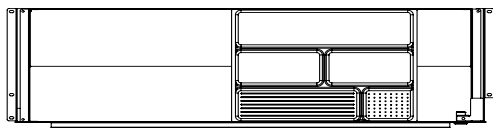

SLIMTRAY

SMALL & LARGE

Vores velkendte Slimtray skuffer skaber et diskret look, hvor der ingen kompromisser er blevet foretaget i henhold til funktionaliteten. Produktserien består af to størrelser, som begge fås i to forskellige modeller, samt tre forskellige farver. Ens for disse skuffer er, at de bliver leveret med en flytbar plastik indsats, som skaber opdelt opbevaringsplads til diverse ejendele.

SÆRLIGE EGENSKABER:

- Anvendelig til ethvert skrivebord, da dybden på skuffen er 260 mm. dyb.
- To modeller i to størrelser, giver varieret valgmuligheder.
- Skuffen har et diskret og stilrent look. Fronten på skuffen er smal med et stilrent og let tilgængelig greb.

SLIMTRAY - SMALL

Med prop: 4052-9005-P // 4053-9006-P // 4056-9016-P

Med lås: 4052-9005-L // 4053-9006-L // 4056-9016-L

Ydre mål: H: 32/45 mm. // B: 460 mm. // D: 260 mm.

Indre mål: H: 29/39 mm. // B: 353 mm. // D: 244 mm.

SLIMTRAY - LARGE

Med prop: 4048-9005-P // 4049-9006-P // 4047-9016-P

Med lås: 4048-9005-L // 4049-9006-L // 4047-9016-L

Ydre mål: H: 32/45 mm. // B: 876 mm. // D: 260 mm.

Indre mål: H: 29/39 mm. // B: 798 mm. // D: 244 mm.