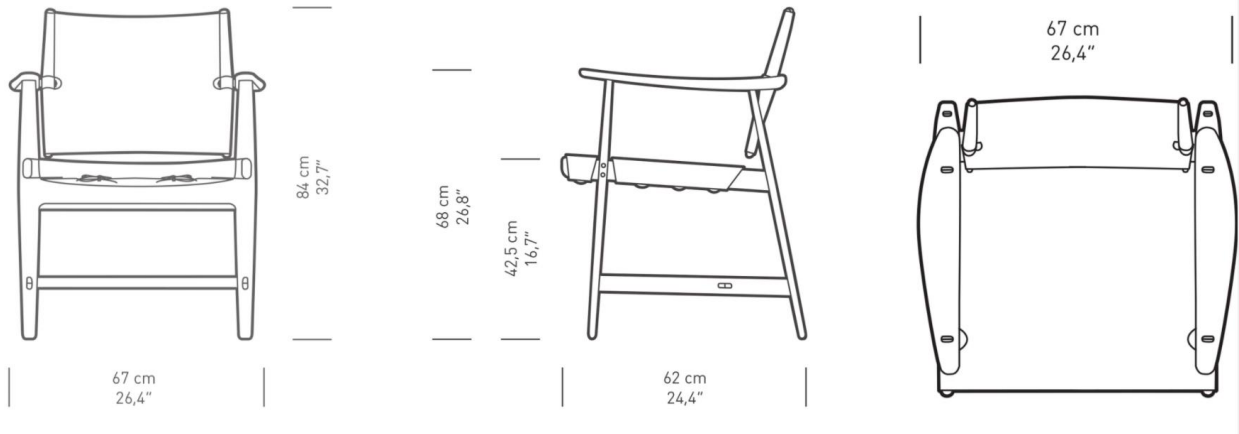

Dimensioner:

Materialer:

Eg med olie eller hvidolie behandling.

Valnød med olie eller hvidolie behandling.

Kernelæder fås i natur, cognac og sort