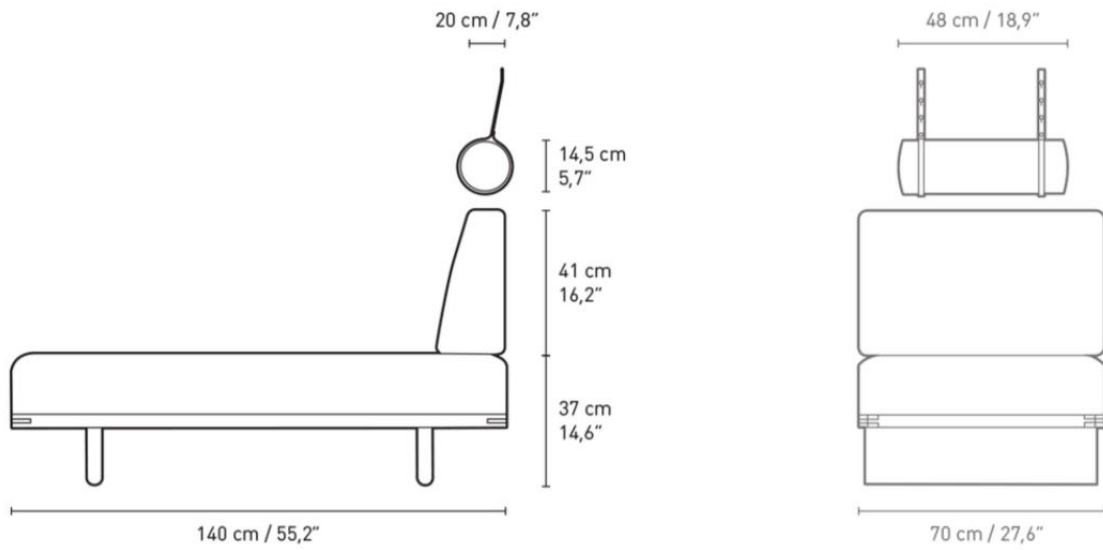

Dimensioner:

Materialer:

Eg med oliebehandling.

Sæde / hynder i skum.

Remme i kernelæder.