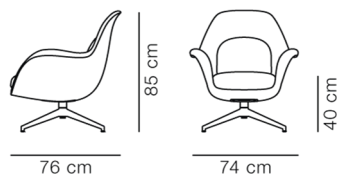

Polstring i henhold til gældende prislister.