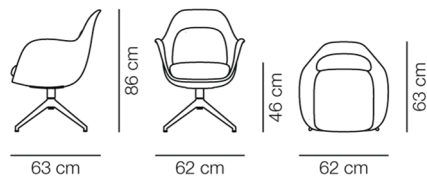

Polstring i henhold til gældende prislister.

Fredericia