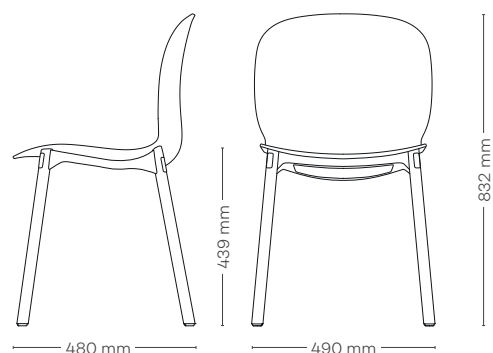

Model

6080 RBM Noor polypropylen stol med træben i naturfarvet, hvid- eller mørkbejdset ask. Sæderamme (stel) i sortlakeret aluminium som standard

6085 RBM Noor i 3D finérskal med træben. Sæderamme (stel) i sortlakeret aluminium som standard i eg samt mørkbejdset eg

Polstring er muligt på sæde (S) og sæde / ryg (SB) til model 6080 og 6085. Fuldt polstret (F) kun til model 6080 (kun udvalgte tekstiler)

Produkt specifikation

- 6-8 mm polypropylen (PP) eller 6.7 mm 3D finérskal, i forskellige farver
- Træben: Naturfarvet, hvid- eller mørkbejdset ask
- Sæderamme i sortlakeret aluminium. Poleret aluminium er tilvalg
- Vægt: 5.4 kg (model 6080), 4.6 kg (model 6085)
- Kan ikke stables
- Testet i henhold til EN 16139, GS og BIFMA (USA)
- GREENGUARD Gold certificeret
- Miljødeklaration (EPD)
  Model 6080: 16.7 kg CO₂-eq, model 6085: 10.7 kg CO₂-eq

Tilvalg

- Mørkbejdset 3D finérskal til model: 6085, 6085S, 6085SB
- Sæderamme (stel) i poleret aluminium
- Hvide- eller mørkbejdset ben

31051-01 Filtglidere (4 stk.), sort

S=Standard Kollektion (levering fra fabrik inden 15 arbejdsdage)
E=Extended Kollektion (levering fra fabrik inden 30 arbejdsdage)

Se RBM prislisten for flere detaljer

RBM by Flokk

flokk.com