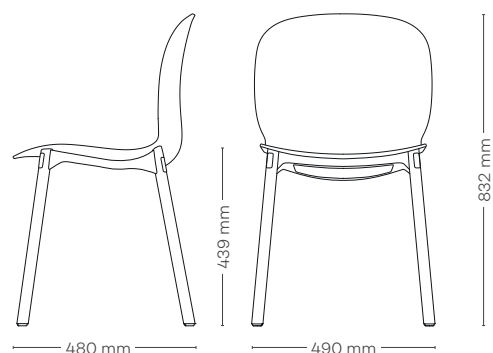

Model

1. **6080** RBM Noor polypropylen stol med træben i naturfarvet, hvid- eller mørkbejdset ask. Sæderamme (stel) i sortlakeret aluminium som standard
2. **6085** RBM Noor i 3D finérskal med træben. Sæderamme (stel) i sortlakeret aluminium som standard i eg samt mørkbejdset eg

Polstring er muligt på sæde (S) og sæde / ryg (SB) til model 6080 og 6085. Fuldt polstret (F) kun til model 6080 (kun udvalgte tekstiler)

Produkt specifikation

- 6-8 mm polypropylen (PP) eller 6.7 mm 3D finérskal, i forskellige farver
- Træben: Naturfarvet, hvid- eller mørkbejdset ask
- Sæderamme i sortlakeret aluminium. Poleret aluminium er tilvalg
- Vægt: 5.4 kg (model 6080), 4.6 kg (model 6085)
- Kan ikke stables
- Testet i henhold til EN 16139, GS, BIFMA (USA) og Möbelfakta (Sverige)
- GREENGUARD Gold certificeret
- Miljødeklaration (EPD)
  Model 6080: 16.7 kg CO₂, model 6085: 10.7 kg CO₂

Tilvalg

- Mørkbejdset 3D finérskal til model: 6085, 6085S, 6085SB
- Sæderamme (stel) i poleret aluminium
- Hvide- eller mørkbejdset ben

31051-01 Filtglidere (4 stk.), sort

S=Standard Kollektion (levering fra fabrik inden 15 arbejdsdage)
E=Extended Kollektion (levering fra fabrik inden 30 arbejdsdage)

Se RBM prislisen for flere detaljer

RBM by Flokk

flokk.com