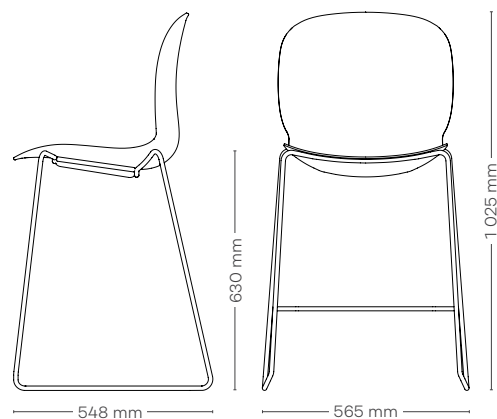

Model

6090 RBM Noor polypropylen stol på medium højt medestel

6095 RBM Noor 3D finérstol på medium højt medestel i eg samt mørkbejdset eg

Polstring er muligt på sæde (S) og sæde / ryg (SB) til model 6090 og 6095. Fuldt polstret (F) kun til model 6090. (kun udvalgte tekstiler)

Produkt specifikation

- 63 cm siddehøjde, perfekt højde til 90 cm høje borde
- 6-8 mm polypropylen (PP) eller 6,7 mm 3D finérskal, i forskellige farver
- Ø 12 mm medestel i forskellige farver
- Vægt: 7,7 kg (model 6090), 7,2 kg (model 6095)
- Stabelbar op til 5 stole
- Testet i henhold til EN 16139, GS, BIFMA (USA) og Möbelfakta (Sverige)
- Miljødeklaration (EPD)
  Model 6090: 22.9 kg CO₂, model 6095: 16.9 kg CO₂
- GREENGUARD Gold certificeret

Tilvalg

- Mørkbejdset 3D finérskal til model

4107 RBM Noor armlæn, sæt (matcher stelfarven)

125183 Filtglidere (4 stk.)

S=Standard Kollektion (levering fra fabrik inden 15 arbejdsdage)

E=Extended Kollektion (levering fra fabrik inden 30 arbejdsdage)

Se RBM prislisten for flere detaljer

RBM by Flokk

flokk.com