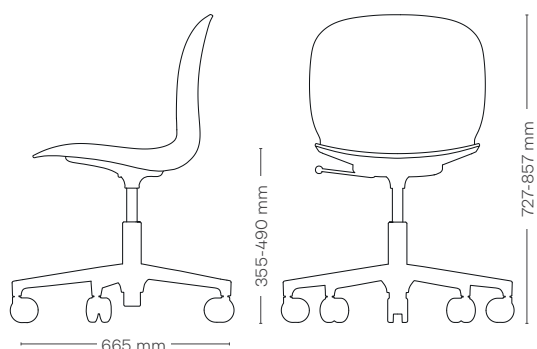

Model

1. **6070** RBM Noor polypropylen stol med sortlakeret sædemekanisme. Fodkryds i sortlakeret aluminium (standard)
2. **6075** RBM Noor 3D finérstol på sortlakeret sædemekanisme i eg samt mørkbejdset eg
   Fodkryds i sortlakeret aluminium (standard)

Polstring er muligt på sæde (S) og sæde / ryg (SB) til model 6070 og 6075. Fuldt polstret (F) kun til model 6070. (kun udvalgte tekstiler)

Produkt specifikation

- 6-8 mm polypropylen (PP) eller 6.7 mm 3D finérskal, i forskellige farver
- Sædemekanisme og fodkryds i sortlakeret aluminium, poleret aluminium eller hvidlakeret aluminium er tilvalg
- Standard gaslift 150 mm sort malet, hvidlakeret gaslift til hvidt fodkryds er tilvalg
- Vægt: 8 kg (model 6070), 7.6 kg (model 6075)
- Testet i henhold til EN 16139, GS, BIFMA (USA) og Möbelfakta (Sverige)
- GREENGUARD Gold certificeret
- Miljødeklaration (EPD)
  Model 6070: 31.9 kg CO₂, model 6075: 25.9 kg CO₂

Tilvalg

- Mørkbejdset 3D finérskal til model: 6075, 6075S, 6075SB
- Sædemekanisme, gaslift og fodkryds i hvidlakeret aluminium
- Bordophæng til RBM Noor på RBM Eminent bord

1. **4107** RBM Noor armlæn, sæt (matcher stelfarven)
2. **125190** Hjul Ø65mm til bløde gulve, sort
3. **125182** Glidere, 58 mm

S=Standard Kollektion (levering fra fabrik inden 15 arbejdsdage)
E=Extended Kollektion (levering fra fabrik inden 30 arbejdsdage)

Se RBM prislisen for flere detaljer

RBM by Flokk

flokk.com