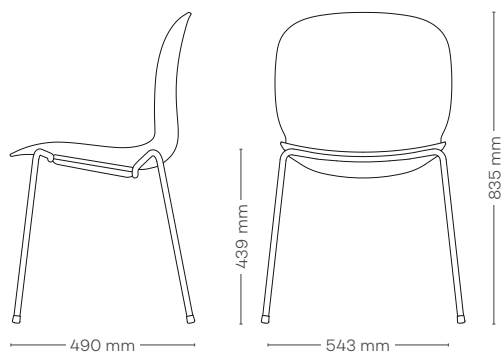

RBM Noor med 4 ben er slank og let. Polypropylenskallen fås i en lang række forskellige farver, som kan kombineres på kryds og tværs med runde ben i stål i forskellige farver. Armlæn er tilvalg. RBM Noor 4-leg er nem at stable og passer perfekt til de fleste spiseområder, møderum eller studiemiljøer samt i hjemmet.

Design af Form Us With Love, StokkeAustad, Grønlund Design og Flokk design team

AWARD FOR DESIGN EXCELLENCE
NORWEGIAN DESIGN COUNCIL

reddot design award
best of the best 2013

Bringing life to rooms

Model

6050 RBM Noor polypropylen stol på 4 ben i rørformet stål

Produkt specifikation

- 6-8 mm polypropylen (PP) eller 6.7 mm 3D-finérskal, i forskellige farver
- 4 ben rørformet stålstel (16 x 2 mm) i forskellige farver
- Vægt: 5.2 kg (model 6050), 4,8 kg (model 6055)
- Stabelbar op til 10 stole uden armlæn (ikke polstrede modeller) – 5 stole med armlæn
- Testet i henhold til EN 16139, EN 1729 (model 6050), BIFMA (USA) og Möbelfakta (Sverige)
- GREENGUARD Gold certificeret (model 6050)
- Miljødeklaration (EPD)
Model 6050: 16.3 kg CO₂, model 6055: 10.3 kg CO₂