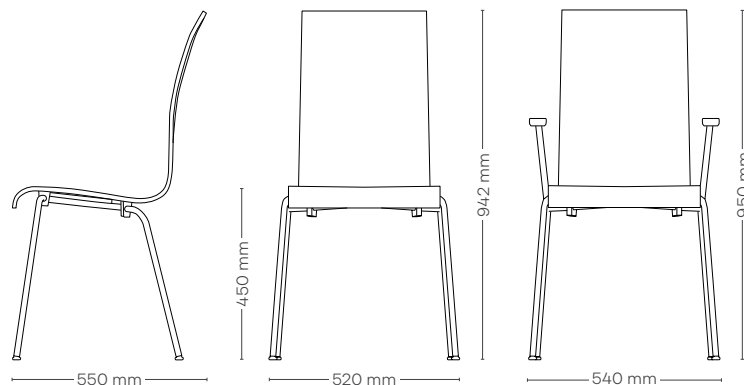

Model

- **4445** RBM Bella uden polster
- **4445S** RBM Bella med polstret sæde
- **4445O** RBM Bella med polstret overside
- **4446** RBM Bella uden polster, armlæn
- **4446S** RBM Bella med polstret sæde, armlæn
- **4446O** RBM Bella med polstret overside, armlæn

Produkt specifikation

- 10 mm finér eller laminat (CPL) skal, i forskellige farver
- 4 ben rørformet stålstel (16 x 2 mm) i forskellige farver
- Vægt: 5 kg model 4445, 6,4 kg model 4446
- Stabelbar op til 6 stole med / uden polstring (Kan efterlade mærker på polstring efter lange perioder)
- Stole kan række kobles (tilvalg)
- Armlænstoppe i massiv bøg, birk, eg eller hvidmalet er tilvalg
- Testet i henhold til EN 16139 og Möbelfakta (Sverige)
- GREENGUARD Gold certificeret

Tilvalg

- Oak finér, birk CPL laminat og bejdset finér
- Oak eller hvidmalet armlænstoppe til model: 4446, 4446S, 4446O

449900000 Ophæng (ophænges i armlænen, 2 stk.)

99000004 Rækkekobling forkromet, påsvejset

RS092089 Filtglider Ø24 mm, pr. stk. (bagben)

RS092093 Filtglider Ø18 mm, pr. stk. (forben)

149285 Stolevogn til skalstol

S=Standard Kollektion (levering fra fabrik inden 15 arbejdsdage)

E=Extended Kollektion (levering fra fabrik inden 30 arbejdsdage)

Se RBM prislisten for flere detaljer

RBM by Flokk

flokk.com