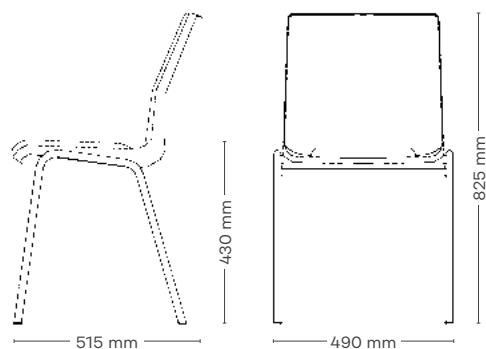

Model

- 4340 RBM Ana
- 4340S RBM Ana, polstret sæde
- 4340SR RBM Ana, polstret sæde og ryg

Produkt specifikation

- Polypropylen (PP) skal i forskellige farver
  Graphite farve i genanvendt polypropylen
- 4 ben rørformet stålstel (19 x 1,5 mm) i forskellige farver
- Vægt: 3,7 kg (model 4340)
- Stabelbar op til 12 stole uden polstring (højde: 1,83 m)
  og 10 stole med polstring (højde: 1,65 m)
- Stole kan rækkekobles (tilvalg)
- Bordophæng til RBM Ana er mulig på RBM Eminent-bord (tilvalg)
- Testet i henhold til EN 16139, EN 1729 og Möbelfakta (Sverige)
- Miljødeklaration (EPD)
- GREENGUARD Gold certificeret
- Environmental Product Declaration (EPD)
  Model 4340: 10.9 kg CO₂

Tilvalg

- Skriveplade 12 mm bøg eller birk finér, højre eller venstre
- Rækkekobling, påsvejsset
- Rækkekobling, sort, løs aftagelig
- Filtglider
- Stolevogn til skalstol

S=Standard Kollektion (levering fra fabrik inden 15 arbejdsdage)
E=Extended Kollektion (levering fra fabrik inden 30 arbejdsdage)

Se RBM prislisten for flere detaljer

RBM by Flokk

flokk.com